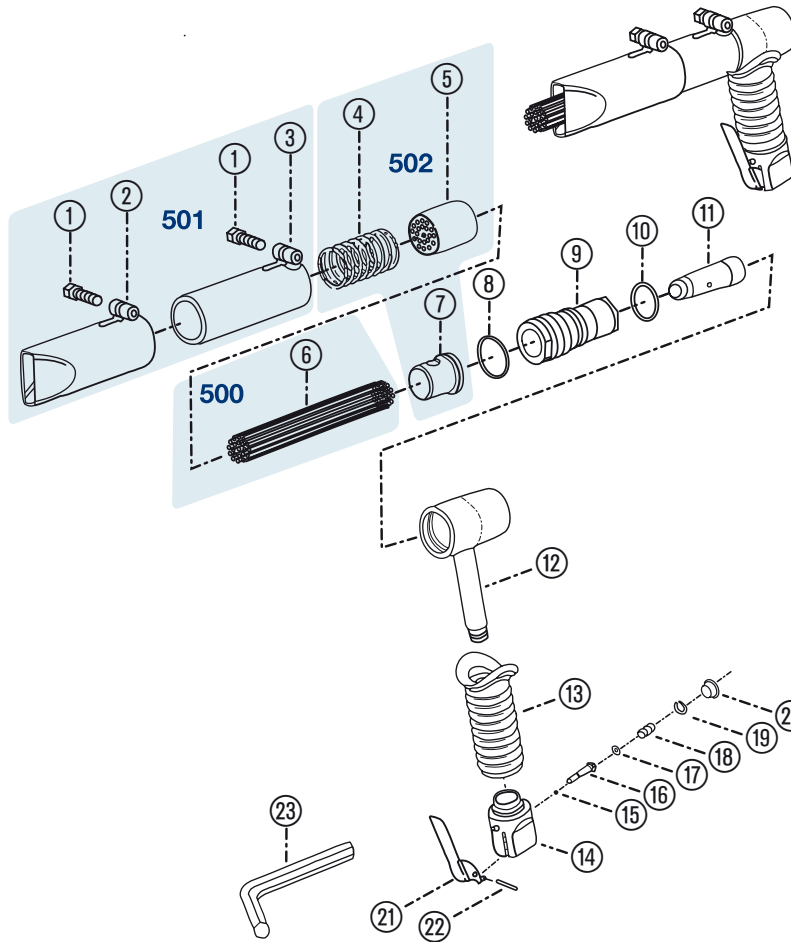

Ersatzteile 9035-5

Spare parts - Pièces de rechange

Pos	HAZET No.	Bezeichnung	Designation	Désignation	
500	9035-5-01/19	Nadel	Needle	Écrou	19
		Inhalt: 6	Contents: 6	Contenu : 6	
501	9035-5-02/4	Hülsen-Satz	Tube set	Jeu de douilles	4
		Inhalt: 1 (2x), 2, 3	Contents: 1 (2x), 2, 3	Contenu : 1 (2x), 2, 3	
502	9035-5-03/3	Nadelhalter-Satz	Needle holder set	Jeu de porte-aiguille	3
		Inhalt: 4, 5, 7	Contents: 4, 5, 7	Contenu : 4, 5, 7	