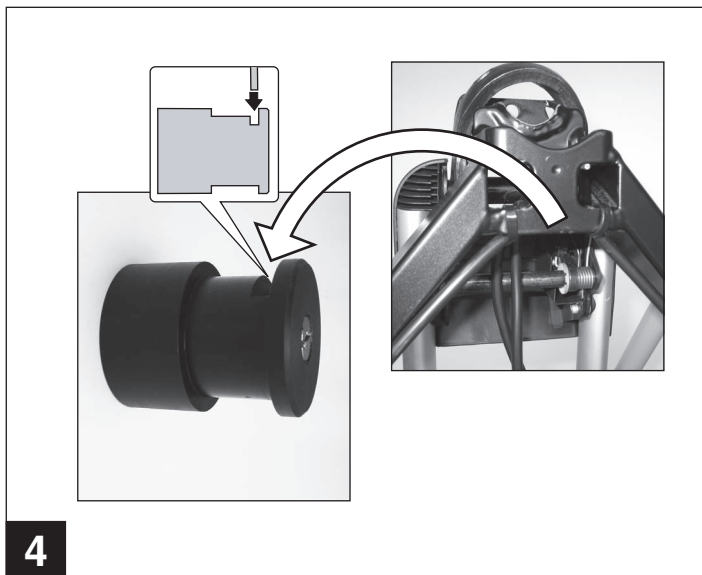

Atera STRADA

Part-No.: 022 636

Atera STRADA

Atera
MADE IN GERMANY

Atera GmbH
Im Herrach 1
D-88299 Leutkirch
Telefon 0 75 61 - 9 83 44-0
Telefax 0 75 61 - 9 83 44-76
E-Mail: info@atera.de

© ATERA GmbH

Stand (Abbildungen): 21/07/2010 Revision 00)