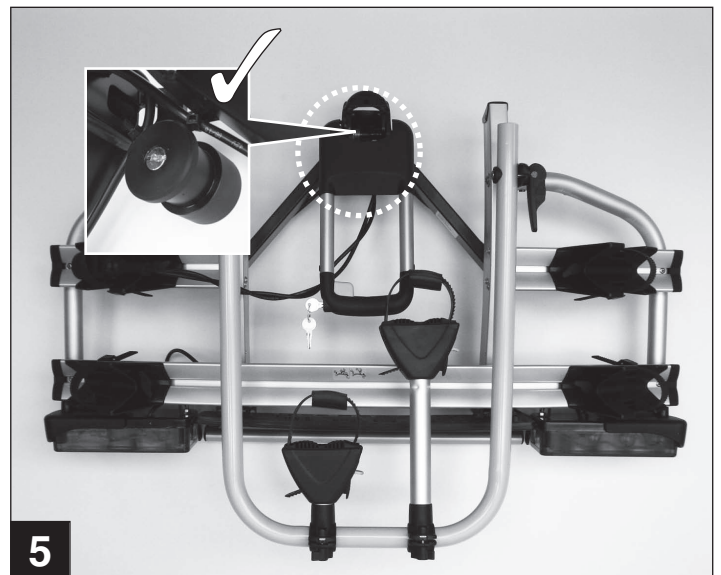

Atera STRADA

Part-No.: 022 636

Atera STRADA

Atera
MADE IN GERMANY

Atera GmbH
Im Herrach 1
D-88299 Leutkirch
Telefon 0 75 61 - 9 83 44-0
Telefax 0 75 61 - 9 83 44-76
E-Mail: info@atera.de

© ATERA GmbH

Stand (Abbildungen): 21/07/2010 Revision 00)