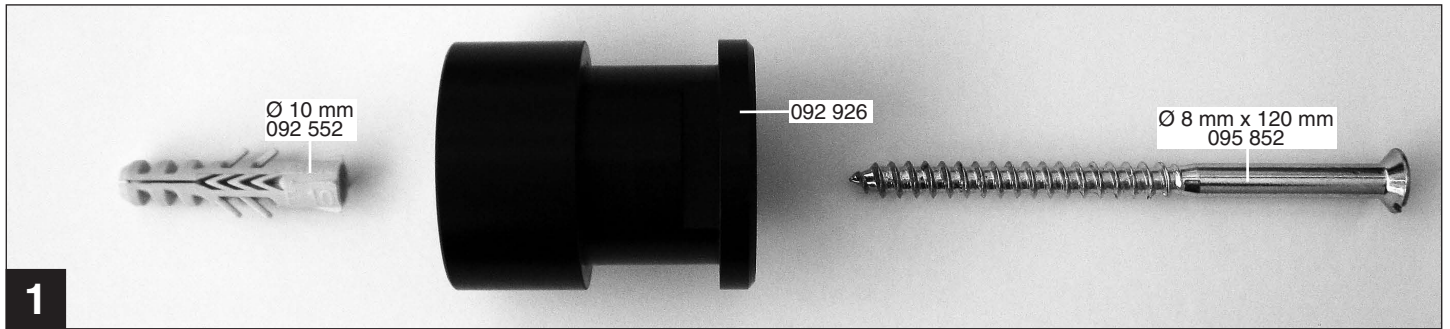

Atera STRADA

Part-No.: 022 636

Atera STRADA

Atera
MADE IN GERMANY

Atera GmbH
Im Herrach 1
D-88299 Leutkirch
Telefon 0 75 61 - 9 83 44-0
Telefax 0 75 61 - 9 83 44-76
E-Mail: info@atera.de

© ATERA GmbH

Stand (Abbildungen): 21/07/2010 Revision 00)