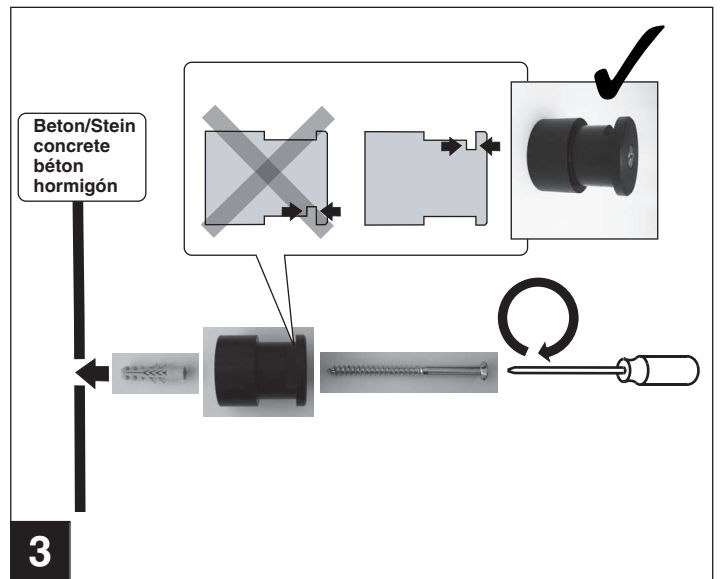

Atera STRADA

Part-No.: 022 636

Atera STRADA

Atera
MADE IN GERMANY

Atera GmbH
Im Herrach 1
D-88299 Leutkirch
Telefon 0 75 61 - 9 83 44-0
Telefax 0 75 61 - 9 83 44-76
E-Mail: info@atera.de

© ATERA GmbH

Stand (Abbildungen): 21/07/2010 Revision 00)