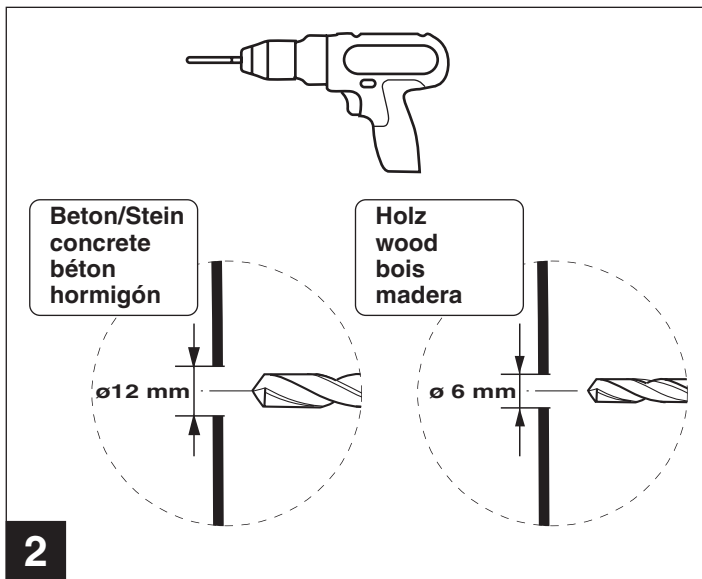

Atera STRADA

Part-No.: 022 636

Atera STRADA

Atera
MADE IN GERMANY

Atera GmbH
Im Herrach 1
D-88299 Leutkirch
Telefon 0 75 61 - 9 83 44-0
Telefax 0 75 61 - 9 83 44-76
E-Mail: info@atera.de

© ATERA GmbH

Stand (Abbildungen): 21/07/2010 Revision 00)