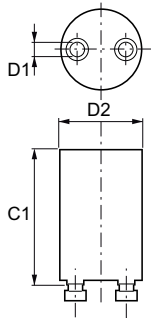

MASTER LEDtube (EM/MAINS)

Maatschets

Dummy starter for cost down version

Product	D1	D2	C1
MASTER LEDtube Starter EMP GenII OP	3 mm	21,5 mm	34,5 mm