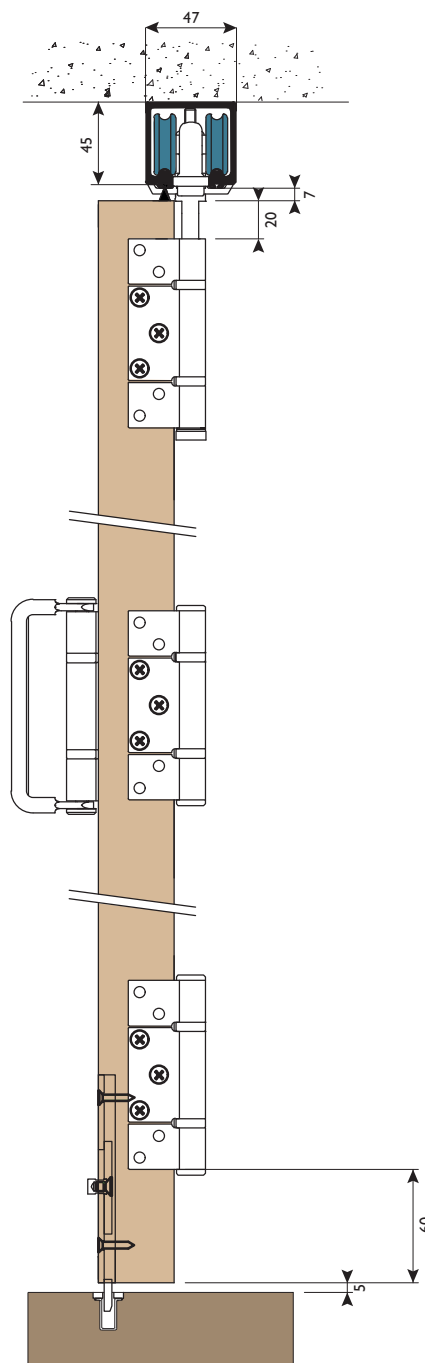

# ROOMFLEX 50

Roomflex 50 is een innovatief vouwdeursysteem voor binnendeuren, geschikt voor houten en stalen deuren met een maximumgewicht van 50 kg. In tegenstelling tot andere systemen voor binnentoepassingen, is Roomflex ontworpen om de vloer volledig te ontdoen van enig ondergeleiding. Zo ontstaat er niet alleen veel ruimte, maar ook een naadloos wandelpad en de mogelijkheid tot het leggen van vloerverwarming.

Het gamma bestaat uit drie sets: RF50K1, RF50K2 en RF50K3. De eerste twee sets kunnen worden gecombineerd voor het vormen van andere deurconfiguraties, zoals: 3+2 en 3+3. De rail (180) is leverbaar tot 6 meter en dient los bijbesteld te worden.

## Opties:

- Inlaatkommen: 144S, ovaal RVS  
400SS, rechthoekig RVS  
505, ovaal zwart

## Standaard sets

\*Rail 180 los bijbestellen

	Aantal deuren	Deurmateriaal	Deurhoogte max.	Deurbreedte max.	Deurdikte	Opstelling
RF50K1*	2	Hout / staal	3000 mm	930 mm	35-44 mm	■ ^
RF50K2*	3	Hout / staal	3000 mm	930 mm	35-44 mm	■ ^
RF50K3*	3 + 1	Hout / staal	3000 mm	930 mm	35-44 mm	■ ^ \ ■