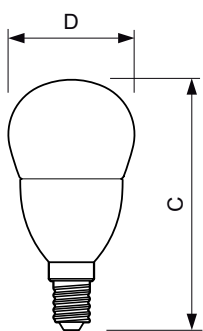

Product gegevens

Algemene informatie	
Lampvoet	E14 [E14]
Nominale levensduur (nom.)	25000 h
Schakelcyclus	50.000X
Technisch type	4-25W

Eisen aan armatuurontwerp	
Kleurcode	822-827 [Instelbaar warm wit]
Lichtstroom (nom.)	250 lm
Lichtstroom (opgegeven) (nom.)	250 lm
Kleuraanduiding	Warmwit (WW)
Georreleerde kleurtemperatuur (nom.)	2200-2700 K
Lichtrendement lamp (opgegeven) (nom.)	65 lm/W
Kleurconsistentie	<6
Kleurweergave-index (nom.)	80
Lmf bij einde nominale levensduur (nom.)	70 %

Bestelcode 45378000

Local Code MLLUDT25W827E14

Numerator - Aantal per pak 1

Numerator - Dozen per buitendoos 10

Materiaalnr. (12NC) 929001140002

Netto gewicht (per stuk) 0,072 kg

Maatschets

LED DT 4-25W E14 P48 CL

Product	D	C
MAS LEDlustre DT 4-25W E14 P48 CL	48 mm	95 mm

Fotometrische gegevens