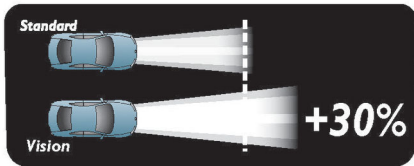

Kenmerken

Tot 30% meer zicht

Onze verlichtingsoplossingen produceren een sterke en nauwkeurige lichtbundel met maximale output. We blijven altijd de beste, meest efficiënte verlichtingsoplossingen produceren omdat we weten dat onze hoogwaardige verlichting levens kan redden.