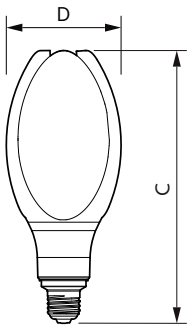

Product gegevens

Algemene informatie		Kleurweergave-index (nom.)	
Lampvoet	E27 [E27]		80
Nominale levensduur (nom.)	25000 h	LLmf bij einde nominale levensduur (nom.)	70 %
Schakelcyclus	50.000X	Bedrijfs- en Elektrische gegevens	
Technisch type	27-80W	Ingangsfrequentie	50 tot 60 Hz
Eisen aan armatuurontwerp		Power (Rated) (Nom)	27 W
Kleurcode	840 [CCT of 4000K (841)]	Lampstroom (nom.)	120 mA
Lichtstroom (nom.)	3000 lm	Opstarttijd (nom.)	0,3 s
Lichtstroom (opgegeven) (nom.)	3000 lm	Opwarmtijd tot 60% lichtopbrengst (nom.)	0,3 s
Kleuraanduiding	Koel Wit (CW)	Power Factor (nom.)	0,98
Gecorreleerde kleurtemperatuur (nom.)	4000 K	Spanning (nom.)	220-240 V
Lichtrendement lamp (opgegeven) (nom.)	111,00 lm/W		
Kleurconsistentie	<6		

Maatschets

TForce LED HPL ND 2.7klm E27 840 FR

Product	D	C
TForce Core LED PT 30-27W E27 840 FR	96 mm	228 mm

Fotometrische gegevens

LED TForce Core PT 30-27W E27 others frosted 840 ND

LED TForce Core PT 30-27W E27 others frosted 830 ND