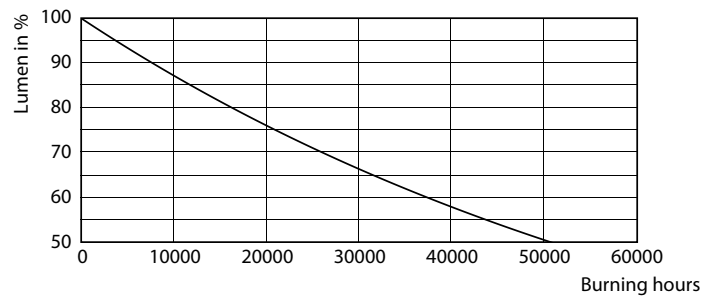

TrueForce Core LED Public (stad/weg – HPL/SON)

Fotometrische gegevens

LED TForce Core PT 30-27W E27 others frosted 840 ND

Levensduur

LED TForce Core PT 30-27W E27 others frosted 830 ND

LED TForce Core PT 30-27W E27 others frosted 830 ND