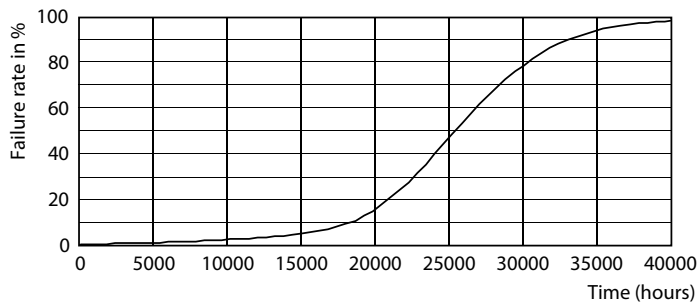

TrueForce Core LED Public (stad/weg – HPL/SON)

Fotometrische gegevens

LED TForce Core PT 30-27W E27 others frosted 840 ND

Levensduur

LED TForce Core PT 30-27W E27 others frosted 830 ND

LED TForce Core PT 30-27W E27 others frosted 830 ND