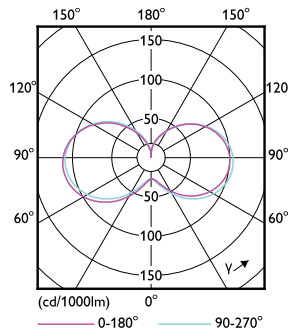

Product gegevens

Algemene informatie		Kleurweergave-index (nom.)	
Lampvoet	E27 [E27]		80
Nominale levensduur (nom.)	25000 h	LLmf bij einde nominale levensduur (nom.)	70 %
Schakelcyclus	50.000X	Bedrijfs- en Elektrische gegevens	
Technisch type	27-80W	Ingangsfrequentie	50 tot 60 Hz
Eisen aan armatuurontwerp		Power (Rated) (Nom)	27 W
Kleurcode	840 [CCT of 4000K (841)]	Lampstroom (nom.)	120 mA
Lichtstroom (nom.)	3000 lm	Opstarttijd (nom.)	0,3 s
Lichtstroom (opgegeven) (nom.)	3000 lm	Opwarmtijd tot 60% lichtopbrengst (nom.)	0,3 s
Kleuraanduiding	Koel Wit (CW)	Power Factor (nom.)	0,98
Gecorreleerde kleurtemperatuur (nom.)	4000 K	Spanning (nom.)	220-240 V
Lichtrendement lamp (opgegeven) (nom.)	111,00 lm/W		
Kleurconsistentie	<6		

TrueForce Core LED Public (stad/weg – HPL/SON)

Temperatuur	
T-behuizing maximaal (nom.)	70 °C
Regelsystemen en Dimmers	
Dimbaar	Nee
Mechanische eigenschappen en Behuizing	
Ballonafwerking	Mat
Goedkeuring en Toepassing	
Energie-efficiëntielabel (EEL)	A+
Energieverbruik kWh/1000 uur	27 kWh

Productgegevens	
Volledige productcode	871869959440400
Productnaam voor bestelling	TForce Core LED PT 30-27W E27 840 FR
EAN/UPC - Product	8718699594404
Bestelcode	59440400
Local Code	59440400
Numerator - Aantal per pak	1
Numerator - Dozen per buitendoos	4
Materiaalnr. (12NC)	929001925402
Netto gewicht (per stuk)	0,275 kg

Maatschets

TForce LED HPL ND 2.7klm E27 840 FR

Product	D	C
TForce Core LED PT 30-27W E27 840 FR	96 mm	228 mm

Fotometrische gegevens

LED TForce Core PT 30-27W E27 others frosted 840 ND

LED TForce Core PT 30-27W E27 others frosted 830 ND