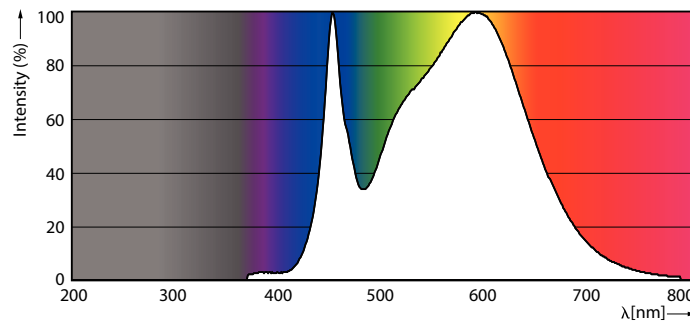

Fotometrische gegevens

LED TForce Core PT 30-27W E27 others frosted 840 ND