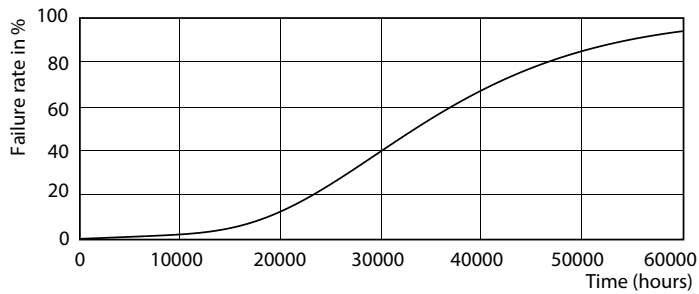

Levensduur