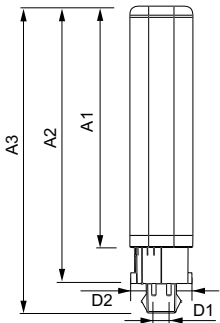

CorePro LED PLC

Energieverbruik kWh/1000 uur	12 kWh
Productgegevens	
Volledige productcode	871869654115900
Productnaam voor bestelling	CorePro LED PLC CorePro LED PLC 9W 830 4P G24q-3
EAN/UPC - Product	8718696541159
Bestelcode	54115900

Local Code	CPLC9W830Q3
Numerator - Aantal per pak	1
Numerator - Dozen per buitendoos	10
Materiaalnr. (12NC)	929001200802
Netto gewicht (per stuk)	0,088 kg

Waarschuwingen en veiligheid

- Let op: Het algehele rendement en de lichtdistributie van elke installatie waarbij deze lampen worden toegepast wordt bepaald door het ontwerp van de betreffende installatie.

Maatschets

LEDtube PLC 9W G24q-3/830 4P

Product	D1	D2	A1	A2	A3
CorePro LED PLC CorePro LED PLC 9W 830 4P G24q-3	24,3 mm	28,4 mm	128,8 mm	148 mm	163,6 mm