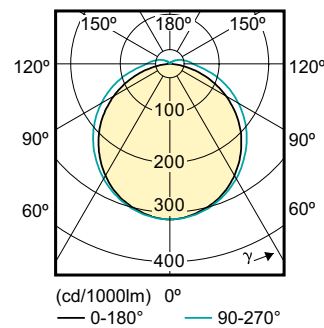

LEDtube PLC 100mm 9W G24Q-3 830 950lm