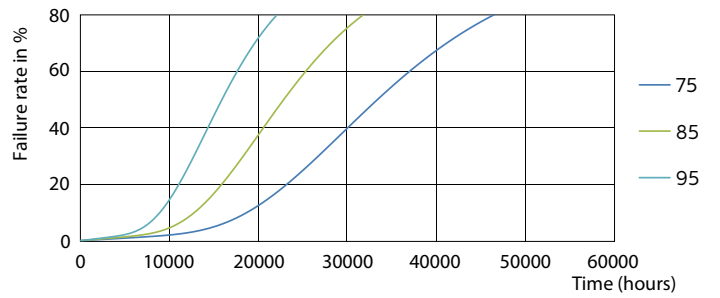

Levensduur