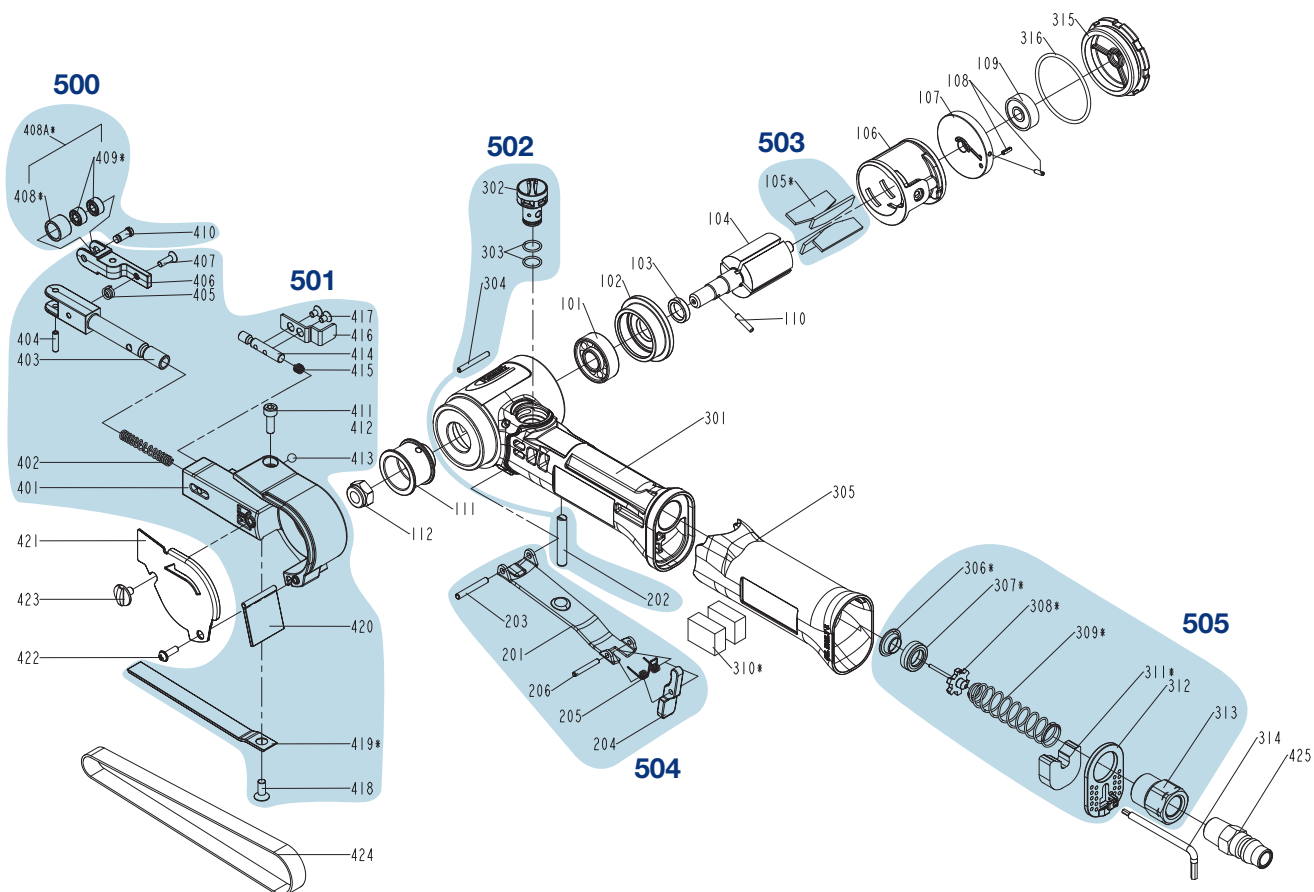

Ersatzteile 9033 N-4

Spare parts - Pièces de rechange

HAZET Service Pneumatikmaschinen
www.hazet.de/de/home/service/pneumatikmaschinen

HAZET Ersatzteil-Shop
www.hazet.de/ersatzteil-shop

Zur Bestellung und für Rückfragen wenden Sie sich bitte an unsere Service-Abteilung.
☎ +49 (0) 21 91/7 92 355 • 📠 +49 (0) 21 91/7 92 523 • ✉ service-center@hazet.de

HAZET - WERK Hermann Zerver GmbH & Co. KG • ✉ 10 04 61 • 42804 Remscheid • GERMANY
☎ +49 (0) 21 91 / 7 92-0 • 📠 +49 (0) 21 91 / 7 92-375 (National) • 📠 +49 (0) 21 91 / 7 92-400 (International)
🏠 Gildenwerther Bahnhofstraße 25 - 29 • 42857 Remscheid • GERMANY • www.hazet.de • ✉ info@hazet.de