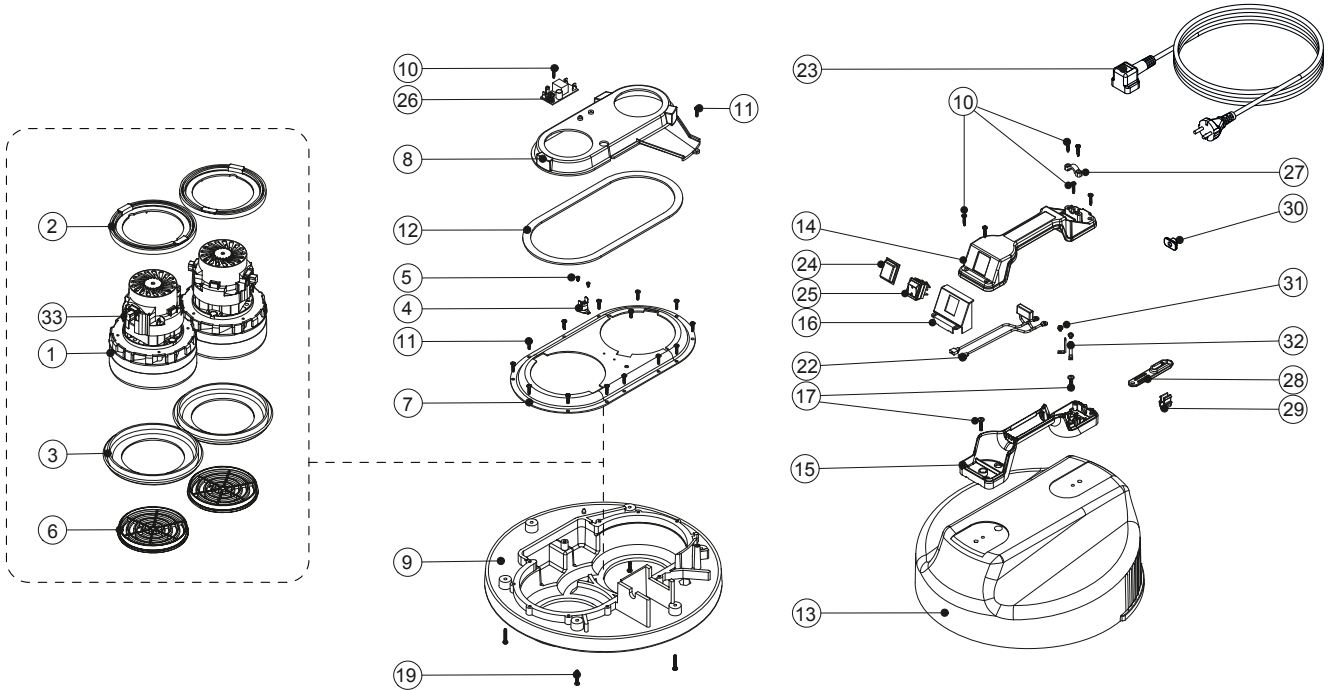

**PROTECTS
YOUR HEALTH**

SPARE PARTS

DOUBLE MOTOR WATER

AWD 2415 / AWD 2430 / AWD 2470-DH

POS.	ITEM no.	DESCRIPTION
1	500902	LAMB BYPASS MOTOR 240V
2	500112	RUBBERING BOVENZIJDE BYPASS MOTOR
3	500113	MOTOR BOTTOM GASKETS
4	500121	THERMOSTAT
5	500120	M3 X 5MM LONG POZI PAN TAPTITE SCREW
6	500492	FAN GUARDS
7	500111	DOUBLE TOP MOTOR HOUSING
8	500119	AIR SEPERATOR (DOUBLE)
9	500114	PROCESSED BOTTOM MOTOR HOUSING
10	500997	N06,5/8 INCH LG.POZI-PAN.SCREW.Z/PL.PLASTITE
11	500156	N08 X 5/8 INCH LONG PLASTITE STAINLESS STEEL SCREW
12	500122	GASKET
13	500118	COVER MOULDING DOUBLE GRILL WITH INSERTS
14	501032	HANDLE COVER 1-SWITCH 2 POLE 10A
15	500396	HANDLE BASE 2 INSERTS

POS.	ITEM no.	DESCRIPTION
16	500969	SWITCH MOUNTING BRACKET (1 SWITCH)
17	500147	M5 X 20MM LONG POZI PAN SEMS SCREW
19	1001102	N08 X 1 INCH LONG POZI PAN STAINLESS STEEL PLASTITE SCREW
22	500117	DRAAD MET ONTSTORINGSCONDENSATOR
23	500935	10.0MT X 1.5MM X 2 CORE YELLOW NUCABLE (SOCKET + PLUG) EURO
24	500346	ANTI STOFKAP SCHAKELAAR
25	500578	SCHAKELAAR BLAUW
26	500961	START MODULE
27	501017	PLUG LOCATION CLAMP
28	500560	STRAIN RELIEF
29	500599	CABLE CLIP
30	501016	HANDLE REAR SEAL
31	500110	M4 X 10MM LONG T20 SEMS SCREW Z/PL - TX20 HEAD
32	501014	CONTACT PIN
33	500991	KOOLSTOFBORSTEL (PER STUK)