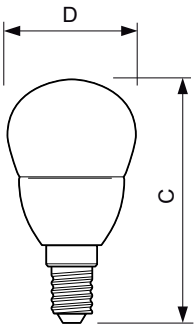

CorePro LEDcandle

Energieverbruik kWh/1000 uur	4 kWh
Productgegevens	
Volledige productcode	871829178703700
Productnaam voor bestelling	CorePro lustre ND 4-25W E14 827 P45 FR
EAN/UPC - Product	8718291787037
Bestelcode	78703700

Local Code	CL4-25W827E14
Numerator - Aantal per pak	1
Numerator - Dozen per buitendoos	10
Materiaalnr. (12NC)	929001157502
Netto gewicht (per stuk)	0,040 kg

Maatschets

LED ND 4-25W E14 827 220-240V P45 FR