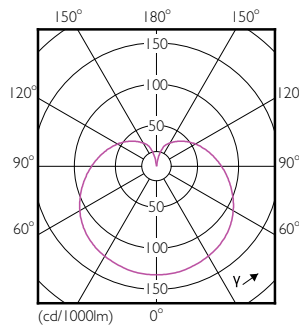

Fotometrische gegevens

CorePro LEDlustre 4-25W E14 827 FR P45