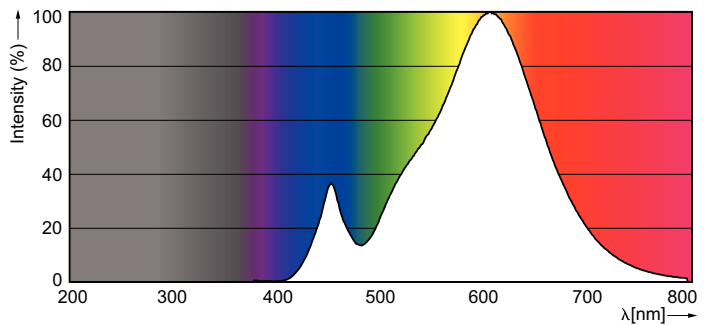

CorePro LEDcandle

Energieverbruik kWh/1000 uur	4 kWh
Productgegevens	
Volledige productcode	871829178703700
Productnaam voor bestelling	CorePro lustre ND 4-25W E14 827 P45 FR
EAN/UPC - Product	8718291787037
Bestelcode	78703700

Local Code	CL4-25W827E14
Numerator - Aantal per pak	1
Numerator - Dozen per buitendoos	10
Materiaalnr. (12NC)	929001157502
Netto gewicht (per stuk)	0,040 kg

Maatschets

Product	D	C
CorePro lustre ND 4-25W E14 827 P45 FR	45 mm	88 mm

Fotometrische gegevens