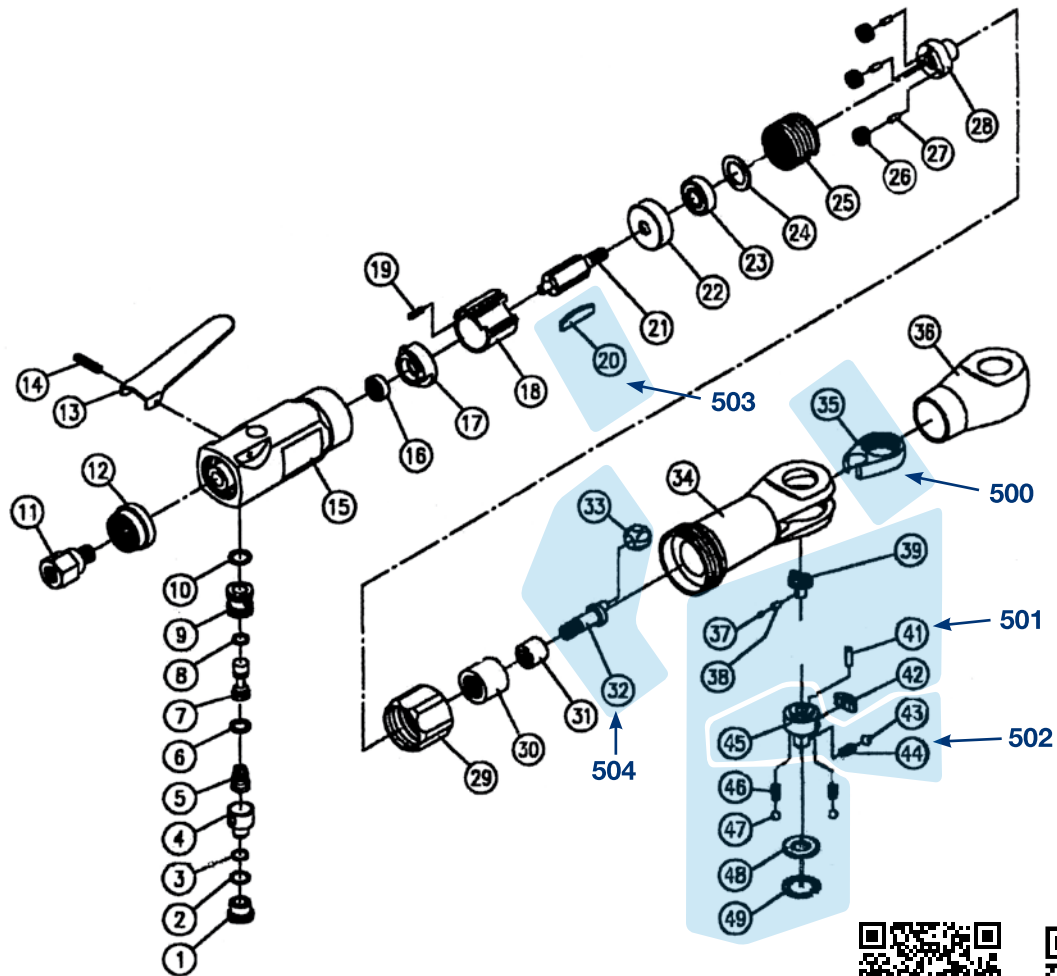

Ersatzteile 9021-3

Spare parts - Pièces de rechange

service/pneumatikmaschinen

Ersatzteil-shop

Pos	HAZET No.	Bezeichnung	Designation	Désignation	
500	9021-03	Gabel Inhalt: Pos. 35	Yoke Contents: Pos. 35	Fourche Contenu : Pos. 35	1
501	9021-03/12	Ratschen-Innenteile Inhalt: Pos. 37, 38, 39, 41, 42, 46 (2x), 47 (2x), 48, 49	Ratchet repair set Contents: Pos. 37, 38, 39, 41, 42, 46 (2x), 47 (2x), 48, 49	Parties internes des cliquets Contenu : Pos. 37, 38, 39, 41, 42, 46 (2x), 47 (2x), 48, 49	11
502	9021-03/3	Vierkant-Satz Inhalt: Pos. 43, 44, 45	Anvil set Contents: Pos. 43, 44, 45	Jeu de carré Contenu : Pos. 43, 44, 45	3
503	9021-02/5	Lamellen-Satz Inhalt: Pos. 20 (5x)	Blade set Contents: Pos. 20 (5x)	Jeu de lamelles Contenu : Pos. 20 (5x)	5
504	9021-03/2	Kurbelwelle Inhalt: Pos. 32, 33	Crank shaft Contents: Pos. 32, 33	Vilebrequin Contenu : Pos. 32, 33	2