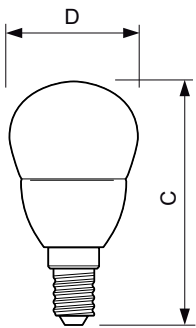

Product gegevens

Algemene informatie	
Lampvoet	E14 [E14]
RoHS-merkteken	RoHS mark
Nominale levensduur (nom.)	15000 h
Schakelcyclus	50.000X
Technisch type	5.5-40W

Eisen aan armatuurontwerp	
Kleurcode	827 [CCT van 2700 K]
Lichtstroom (nom.)	470 lm
Lichtstroom (opgegeven) (nom.)	470 lm
Kleuraanduiding	Warmwit (WW)
Gecorreleerde kleurtemperatuur (nom.)	2700 K
Lichtrendement lamp (opgegeven) (nom.)	85,45 lm/W
Kleurconsistentie	<6
Kleurweergave-index (nom.)	80
Llmf bij einde nominale levensduur (nom.)	70 %

Maatschets

LED ND 5.5-40W E14 827 220-240V P45 FR

Product	D	C
CorePro lustre ND 5.5-40W E14 827 P45 FR	45 mm	88 mm

Fotometrische gegevens

CorePro LEDlustre 40W E14 827 FR P45 ND

CorePro LEDcandle

Levensduur