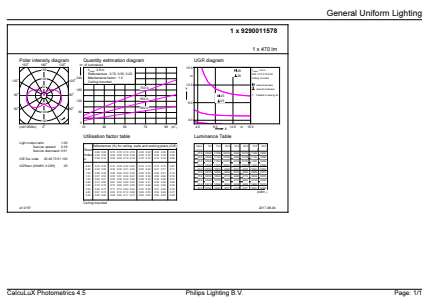

Product gegevens

Algemene informatie	
Lampvoet	E14 [E14]
RoHS-merkteken	RoHS mark
Nominale levensduur (nom.)	15000 h
Schakelcyclus	50.000X
Technisch type	5.5-40W

Eisen aan armatuurontwerp	
Kleurcode	827 [CCT van 2700 K]
Lichtstroom (nom.)	470 lm
Lichtstroom (opgegeven) (nom.)	470 lm
Kleuraanduiding	Warmwit (WW)
Gecorreleerde kleurtemperatuur (nom.)	2700 K
Lichtrendement lamp (opgegeven) (nom.)	85,45 lm/W
Kleurconsistentie	<6
Kleurweergave-index (nom.)	80
Llmf bij einde nominale levensduur (nom.)	70 %

Maatschets

LED ND 5.5-40W E14 827 220-240V P45 FR

Product	D	C
CorePro lustre ND 5.5-40W E14 827 P45 FR	45 mm	88 mm

Fotometrische gegevens

CorePro LEDlustre 40W E14 827 FR P45 ND

CorePro LEDcandle

Levensduur