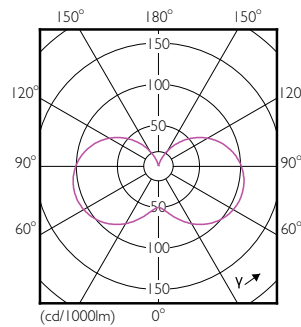

Product gegevens

Algemene informatie	
Lampvoet	E14 [E14]
RoHS-merkteken	RoHS mark
Nominale levensduur (nom.)	15000 h
Schakelcyclus	50.000X
Technisch type	5.5-40W

Eisen aan armatuurontwerp	
Kleurcode	827 [CCT van 2700 K]
Lichtstroom (nom.)	470 lm
Lichtstroom (opgegeven) (nom.)	470 lm
Kleuraanduiding	Warmwit (WW)
Gecorreleerde kleurtemperatuur (nom.)	2700 K
Lichtrendement lamp (opgegeven) (nom.)	85,45 lm/W
Kleurconsistentie	<6
Kleurweergave-index (nom.)	80
Llmf bij einde nominale levensduur (nom.)	70 %

Maatschets

LED ND 5.5-40W E14 827 220-240V P45 FR

Product	D	C
CorePro lustre ND 5.5-40W E14 827 P45 FR	45 mm	88 mm

Fotometrische gegevens

CorePro LEDlustre 40W E14 827 FR P45 ND

CorePro LEDcandle

Levensduur