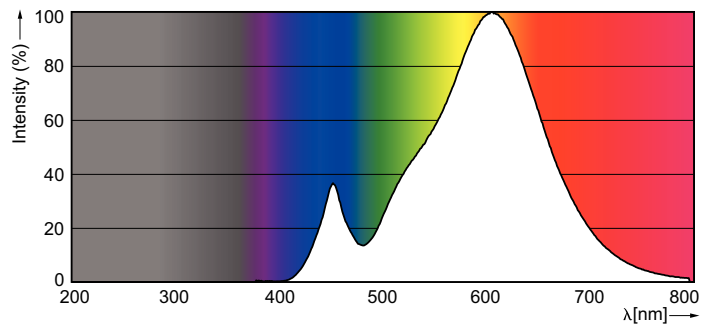

Product gegevens

Algemene informatie	
Lampvoet	E14 [E14]
RoHS-merkteken	RoHS mark
Nominale levensduur (nom.)	15000 h
Schakelcyclus	50.000X
Technisch type	5.5-40W

Eisen aan armatuurontwerp	
Kleurcode	827 [CCT van 2700 K]
Lichtstroom (nom.)	470 lm
Lichtstroom (opgegeven) (nom.)	470 lm
Kleuraanduiding	Warmwit (WW)
Gecorreleerde kleurtemperatuur (nom.)	2700 K
Lichtrendement lamp (opgegeven) (nom.)	85,45 lm/W
Kleurconsistentie	<6
Kleurweergave-index (nom.)	80
Llmf bij einde nominale levensduur (nom.)	70 %

Maatschets

LED ND 5.5-40W E14 827 220-240V P45 FR

Product	D	C
CorePro lustre ND 5.5-40W E14 827 P45 FR	45 mm	88 mm

Fotometrische gegevens

CorePro LEDlustre 40W E14 827 FR P45 ND

CorePro LEDcandle

Levensduur