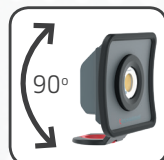

NOVA MINI

Projecteur compact avec SMART GRIP fournissant 1000 lumens

Avec son design extrêmement compact et unique, NOVA MINI est un tout nouveau projecteur portable qui est le "must have" ultime pour les professionnels de tous les secteurs.

Doté de la toute dernière technologie LED, NOVA MINI est incroyablement puissant et fournit jusqu'à 1000 lumens, ce qui est absolument unique pour une lampe aussi petite. NOVA MINI est équipé d'un bouton Marche/Arrêt pratique sur le côté qui sert également de commande de l'intensité d'éclairage. Réglez la puissance d'éclairage à l'aide du variateur progressif dans une plage de 10 % à 100 %.

Faisant partie de la populaire famille NOVA, NOVA MINI est basé sur les mêmes caractéristiques uniques et reconnues qui font la réputation de la série NOVA. Avec ses dimensions compactes de seulement 104x38x96 mm, il est vingt fois plus petit que le NOVA 10K et tient parfaitement dans la poche.

NOVA MINI est équipé d'un système spécial SMART GRIP 4-en-1, breveté, qui intègre plusieurs fonctions multiples. La bague est inspirée des accessoires que vous connaissez par exemple pour les téléphones portables, ce qui rend plus facile et plus pratique le port de la lampe dans votre main pendant une longue période. Il soulage les muscles et améliore l'ergonomie.

Le clip est conçu pour s'adapter à la ceinture de travail et transporter la lampe toute la journée et lorsque vos deux mains sont nécessaires pour accomplir une tâche, le puissant aimant intégré peut être utilisé pour un positionnement flexible. De plus, le SMART GRIP peut être utilisé comme support sur n'importe quelle surface disponible.

Un indicateur de charge sur le côté de la lampe vous informe du niveau de charge de la batterie.

DESIGNED BY
SCANGRIP
IN DENMARK

pat. pend.