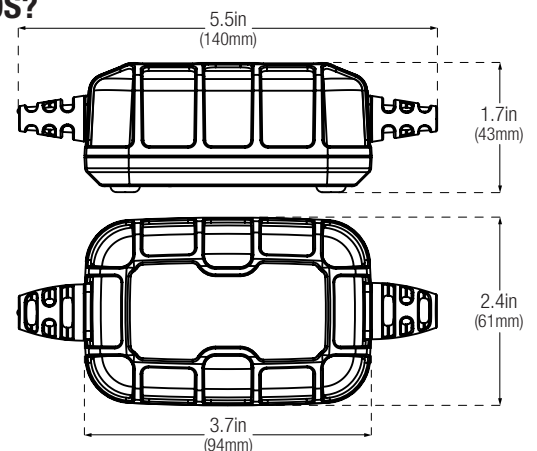

21"  
(55cm)

Bevestigingsbeugel + riem

(2) plaatschroeven  
#8x1"

Handleiding

## Technische specificaties

<b>Netspanning AC:</b>	120-240 VAC, 50-60Hz	<b>Lengte DC-kabel:</b>	77.6 Inch
<b>Uitgangsvermogen:</b>	Max. 30 watt	<b>Lengte AC-kabel:</b>	71.7Inch
<b>Laadspanning:</b>	Varieert	<b>Terugstroomafvoer:</b>	<5 mA
<b>Laadstroom:</b>	2A (12V), 2A (6V)	<b>Accuvermogen:</b>	Tot 40 Ah, identiek voor alle accuformaten
<b>Verbinding:</b>	Loodzuur en lithium	<b>Behuizing:</b>	IP65
<b>Bedrijfstemperatuur:</b>	-20 °C tot 40 °C (-4 °F tot 104 °F)	<b>Afmetingen (l x b x h):</b>	3.7 x 2.4 x 1.7 Inch
<b>Opslagtemperatuur:</b>	-30 °C tot 60 °C (-22 °F tot 140 °F)	<b>Gewicht eenheid:</b>	1.1pond
<b>Laagspanningsdetectie:</b>	1V (12V), 1V (6V)	<b>Koeling:</b>	Natuurlijke convectie

### Retailverpakking:

Afmetingen: 3.43" x 4.25" x 6.97"  
Gewicht: 1.23 pond  
UPC: 0-46221-19003-8