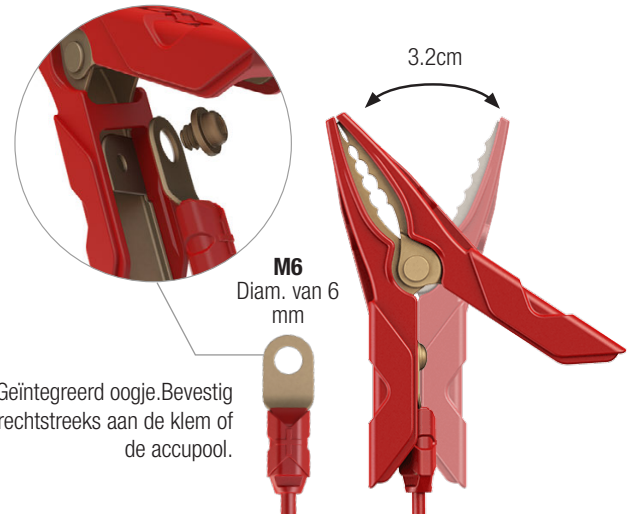

# WAT ZIT ER IN DE DOOS?

**NOCO**® Gepatenteerde technologie

Gepatenteerd: ga naar [no.co/patents](http://no.co/patents)

56" (142.24cm)

85" (217cm)

Lader +  
uitwisselbare  
connector

Accuklemmen  
+ geïntegreerde  
oogjes

21"  
(55cm)

Bevestigingsbeugel + riem

(2) plaatschroeven  
#8x1"

Handleiding

## Maximale veelzijdigheid.

Genius-klemmen zijn gebouwd met nijprofielen voor toepassingen op kleinere polen en verwijderbare geïntegreerde oogjes om het accessoire permanent aan de accu te bevestigen.

Geïntegreerd oogje. Bevestig rechtstreeks aan de klem of de accupool.