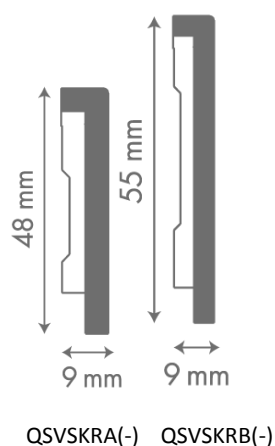

### Plinthe Quick-Step® Livyn

brevet déposé

- QSVSKRA(-) pour sols Balance et Ambient  
Dimensions 1 PC: 2000 x 9 x 48 mm
- QSVSKRB(-) pour sols Pulse  
Dimensions 1 PC: 2000 x 9 x 55 mm

Conditionnement : par 6 PC, en film rétractable, cartons aux 2 extrémités