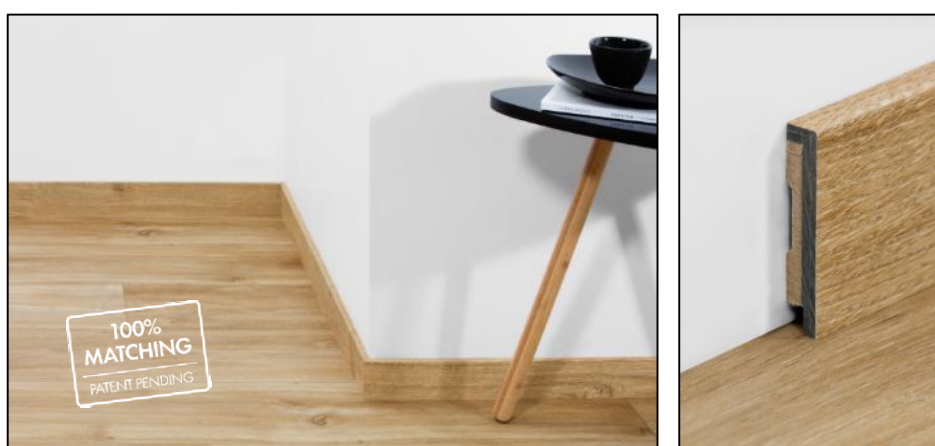

Plinthe Quick-Step® Livyn

Caractéristiques