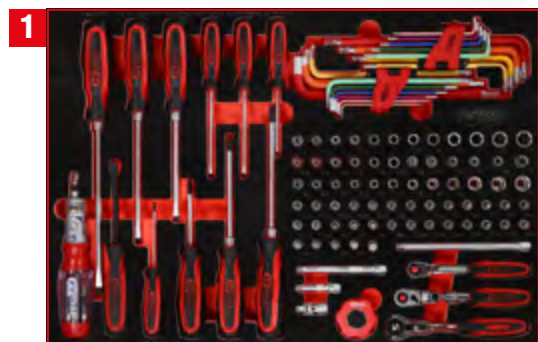

P15 Werkstattwagen mit 279 Werkzeugen für 5 Schubladen

815.5279

M

1/4" Steckschlüssel- / und Schraubendreher-Satz

811.0105

Detaillierte Auflistung der Werkzeuge, siehe Seite 134

3/8" + 1/2" Steckschlüssel-Satz

811.0101

Detaillierte Auflistung der Werkzeuge, siehe Seite 152

Schraubenschlüssel-Satz

811.1040

Detaillierte Auflistung der Werkzeuge, siehe Seite 203

Zangen-Satz

811.0012

Detaillierte Auflistung der Werkzeuge, siehe Seite 219

Hammer- / Meißel- / und Feilen-Satz

811.0021

Detaillierte Auflistung der Werkzeuge, siehe Seite 222

PAKETPREIS!

5 x M

279 Teile

1.749,-^{EUR}

815.5279