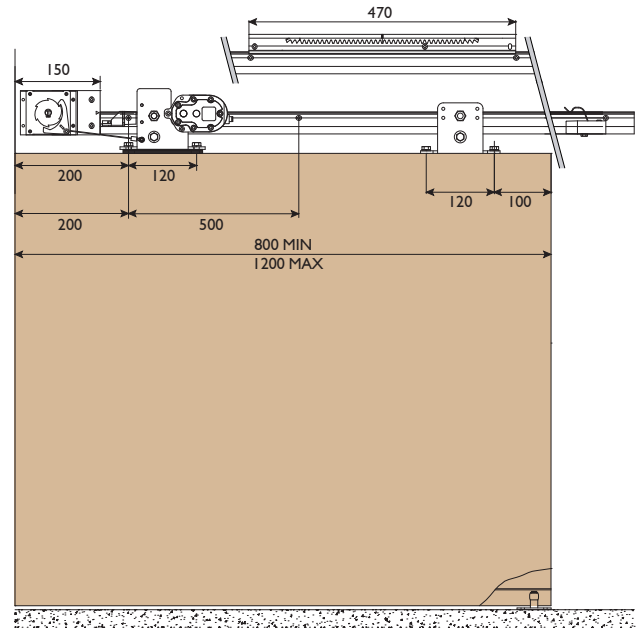

SIROCCO

Sirocco is een zelfsluitend schuifdeurbeslag voor één deur, toepasbaar in alle binnen situaties. Het systeem zorgt voor een soepele en geruisloze werking door de hydraulische controle unit. De ingebouwde tangheugels zorgen dat de deur remmend sluit en bij openen de eindsnelheid beperkt.

System details:

- Sluitsnelheid is instelbaar.
- Een zorgeloze werking bij omgevingstemperatuur van -10°C tot 40°C.
- Alleen geschikt voor wandmontage.
- Naar rechts openende deur, gezien vanaf beslagzijde (SIRRH).
- Naar links openende deur, gezien vanaf beslagzijde (SIRLH).
- Sluitvertrager rechts, instelbaar tot 20 seconde (DELRH).
- Sluitvertrager links, instelbaar tot 20 seconde (DELLH).
- Afdekkap geanodiseerd 2500 mm incl. eindkapjes (SIRFAS/25).