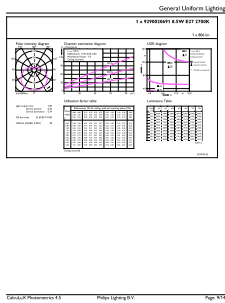

Fotometrische gegevens

LED Bulb CorePro E27 A60 8,5W