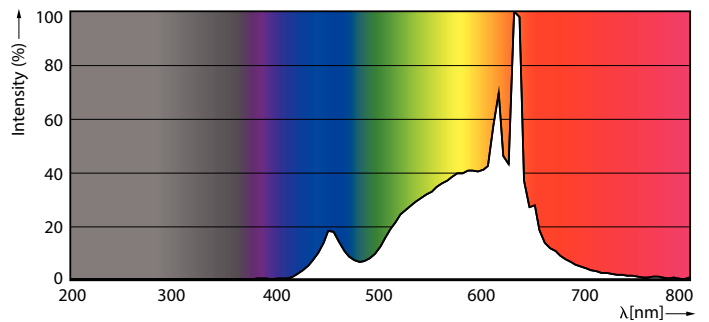

CorePro LED lampen

Productnaam voor bestelling	CorePro LEDbulb D 8.5-60W A60 E27 927
EAN/UPC - Product	8718699660642
Bestelcode	66064200
Local Code	66064200
Numerator - Aantal per pak	1

Numerator - Dozen per buitendoos	10
Materiaalnr. (12NC)	929002069102
Netto gewicht (per stuk)	0,060 kg

Maatschets

Product	D	C
CorePro LEDbulb D 8.5-60W A60 E27 927	60 mm	110 mm

Fotometrische gegevens