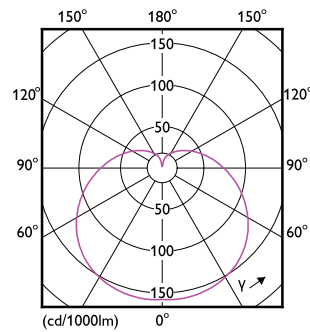

Fotometrische gegevens

LED Bulb CorePro E27 A60 8,5W