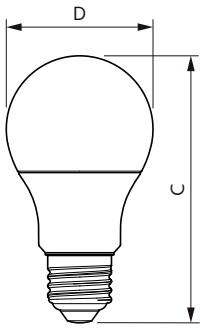

CorePro LED lampen

Productnaam voor bestelling	CorePro LEDbulb D 8.5-60W A60 E27 927
EAN/UPC - Product	8718699660642
Bestelcode	66064200
Local Code	66064200
Numerator - Aantal per pak	1

Numerator - Dozen per buitendoos	10
Materiaalnr. (12NC)	929002069102
Netto gewicht (per stuk)	0,060 kg

Maatschets

Bulb A60S+ 230V 8.5-60W 806lm 2700K E27