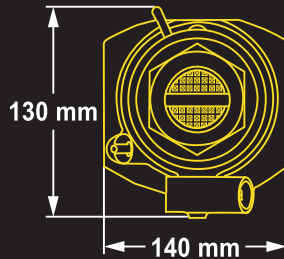

SFE# : 11125 00
Box Label
Size: 90 mm (W) x 170 mm (H)

12 TON

Hydraulic Bottle Jack
Hydraulische Pottrik
Hydraulik Stempelheber
Bouteille à lever Hydraulique
Gato Hidráulico de Botella
Sollevatore a Bottiglia Idraulico

11125 00

12 TON

Hydraulic Bottle Jack
Hydraulische Potkrik
Hydraulik Stempelheber
Bouteille à lever Hydraulique
Gato Hidráulico de Botella
Sollevatore a Bottiglia Idraulico

11125 00