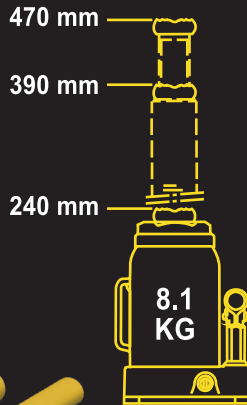

SFE# : 11125 00
Box Label
Size: 90 mm (W) x 170 mm (H)

12 TON

Hydraulic Bottle Jack
Hydraulische Pottrik
Hydraulik Stempelheber
Bouteille à lever Hydraulique
Gato Hidráulico de Botella
Sollevatore a Bottiglia Idraulico

11125 00

12 TON

Hydraulic Bottle Jack
Hydraulische Potkrik
Hydraulik Stempelheber
Bouteille à lever Hydraulique
Gato Hidráulico de Botella
Sollevatore a Bottiglia Idraulico

11125 00