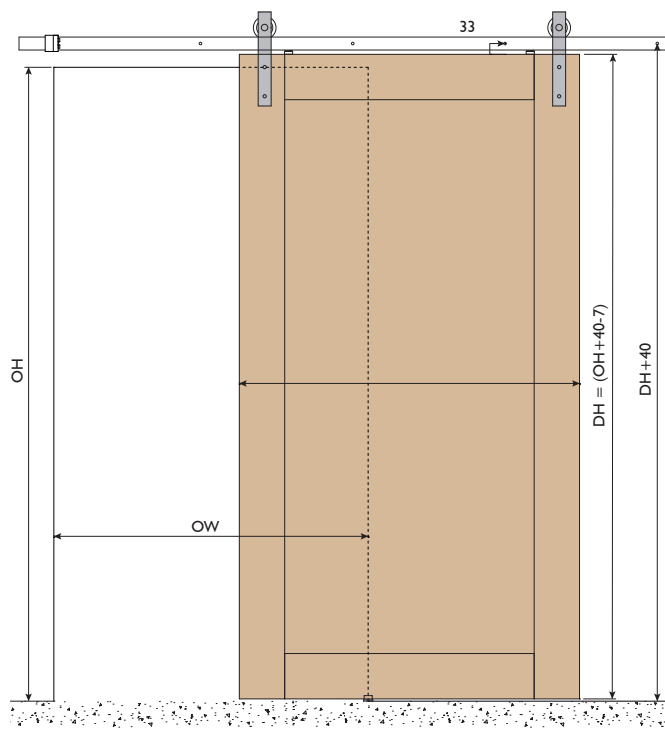

RUSTIC

Rustic schuifdeurbeslag biedt een traditionele uitstraling aan houten schuifdeuren. De platte strip, waar hangrollen overheen lopen met de bevestiging vol in het zicht, wordt discreet tegen de muur gemonteerd. Rustic voor houten deuren combineert prestaties met karakteristieke uitstraling voor diverse interieurs.

Standaard set bestaat uit:

- Robuuste strip voor een slijtvaste oppervlakte
- Nylon gelagerde hangrollen
- Anti-jump bevestigingen
- Verstelbare deurstops
- Zwarte ondergeleider
- Wandbeugels met bevestiging

Opties:

- Inlaatkom 505, ovaal zwart
- Universele Softclose R80/SOFT

Standaard sets

	Aantal deuren	Raillengte	Deurbreedte	Deurdikte	Opstelling
R80/20 (zwart)	1	2000 mm	500-1000 mm	36-46 mm	
R80/30 (zwart)	1	3000 mm	500-1500 mm	36-46 mm	
R80 (zwart)	1	Los deurpakket (zonder rail en wanddragers)			
R80/SOFT (zwart)	1	Universele Softclose voor deurgewicht tot 80 kg			

Standaard sets

	Aantal deuren	Raillengte	Deurbreedte	Deurdikte	Opstelling
R80/20SS (RVS)	1	2000 mm	500-1000 mm	36-46 mm	
R80/30SS (RVS)	1	3000 mm	500-1500 mm	36-46 mm	
R80/SS (RVS)	1	Los deuropakket (zonder rail en wanddragers)			
R80/20RU (roest)	1	2000 mm	500-1000 mm	36-46 mm	
R80/30RU (roest)	1	3000 mm	500-1500 mm	36-46 mm	
R80/SOFT	1	Universele Softclose voor deurgewicht tot 80 kg			