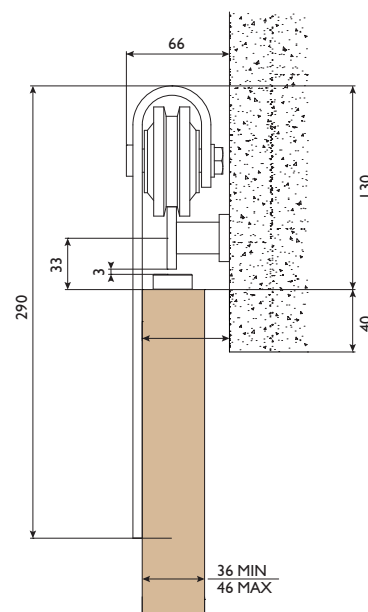

RUSTIC

Rustic schuifdeurbeslag biedt een traditionele uitstraling aan houten schuifdeuren. De platte strip, waar hangrollen overheen lopen met de bevestiging vol in het zicht, wordt discreet tegen de muur gemonteerd. Rustic voor houten deuren combineert prestaties met karakteristieke uitstraling voor diverse interieurs.

Standaard set bestaat uit:

- Robuuste strip voor een slijtvaste oppervlakte
- Nylon gelagerde hangrollen
- Anti-jump bevestigingen
- Verstelbare deurstops
- Zwarte ondergeleider
- Wandbeugels met bevestiging

Opties:

- Inlaatkom 505, ovaal zwart
- Universele Softclose R80/SOFT

Standaard sets

	Aantal deuren	Raillengte	Deurbreedte	Deurdikte	Opstelling
R80/20 (zwart)	1	2000 mm	500-1000 mm	36-46 mm	
R80/30 (zwart)	1	3000 mm	500-1500 mm	36-46 mm	
R80 (zwart)	1	Los deurpakket (zonder rail en wanddragers)			
R80/SOFT (zwart)	1	Universele Softclose voor deurgewicht tot 80 kg			

Standaard sets

	Aantal deuren	Raillengte	Deurbreedte	Deurdikte	Opstelling
R80/20SS (RVS)	1	2000 mm	500-1000 mm	36-46 mm	
R80/30SS (RVS)	1	3000 mm	500-1500 mm	36-46 mm	
R80/SS (RVS)	1	Los deuropakket (zonder rail en wanddragers)			
R80/20RU (roest)	1	2000 mm	500-1000 mm	36-46 mm	
R80/30RU (roest)	1	3000 mm	500-1500 mm	36-46 mm	
R80/SOFT	1	Universele Softclose voor deurgewicht tot 80 kg			