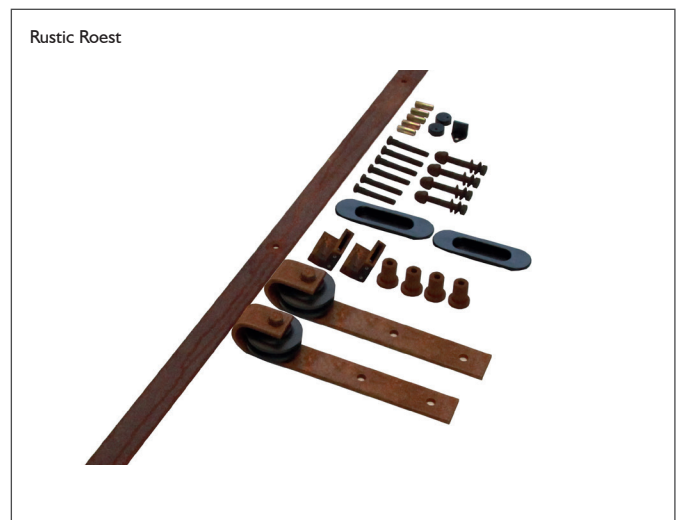

RUSTIC

Rustic schuifdeurbeslag biedt een traditionele uitstraling aan houten schuifdeuren. De platte strip, waar hangrollen overheen lopen met de bevestiging vol in het zicht, wordt discreet tegen de muur gemonteerd. Rustic voor houten deuren combineert prestaties met karakteristieke uitstraling voor diverse interieurs.

Standaard set bestaat uit:

- Robuuste strip voor een slijtvaste oppervlakte
- Nylon gelagerde hangrollen
- Anti-jump bevestigingen
- Verstelbare deurstops
- Zwarte ondergeleider
- Wandbeugels met bevestiging

Opties:

- Inlaatkom 505, ovaal zwart
- Universele Softclose R80/SOFT

Standaard sets

	Aantal deuren	Raillengte	Deurbreedte	Deurdikte	Opstelling
R80/20 (zwart)	1	2000 mm	500-1000 mm	36-46 mm	
R80/30 (zwart)	1	3000 mm	500-1500 mm	36-46 mm	
R80 (zwart)	1	Los deurpakket (zonder rail en wanddragers)			
R80/SOFT (zwart)	1	Universele Softclose voor deurgewicht tot 80 kg			

RUSTIC

Rustic RVS en Rustic Roest zijn prachtige alternatieven voor de standaard uitvoering in zwarte coating. Beide uitvoeringen zijn toe te passen in combinatie met houten deuren, in uiteenlopende interieurstijlen.