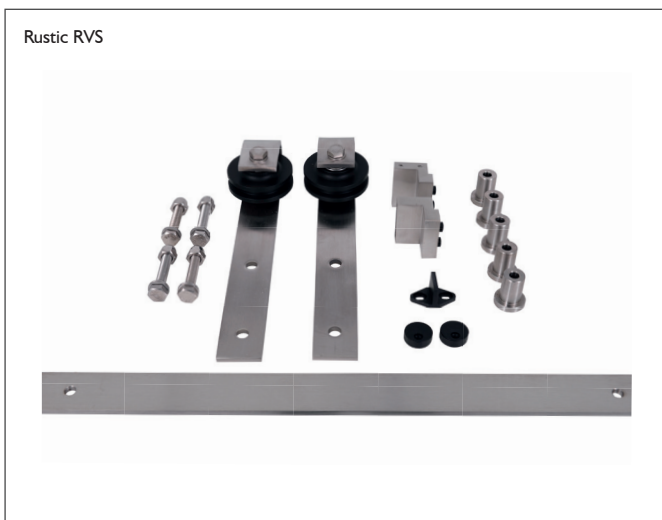

Standaard sets

	Aantal deuren	Raillengte	Deurbreedte	Deurdikte	Opstelling
R80/20SS (RVS)	1	2000 mm	500-1000 mm	36-46 mm	
R80/30SS (RVS)	1	3000 mm	500-1500 mm	36-46 mm	
R80/SS (RVS)	1	Los deuropakket (zonder rail en wanddragers)			
R80/20RU (roest)	1	2000 mm	500-1000 mm	36-46 mm	
R80/30RU (roest)	1	3000 mm	500-1500 mm	36-46 mm	
R80/SOFT	1	Universele Softclose voor deurgewicht tot 80 kg