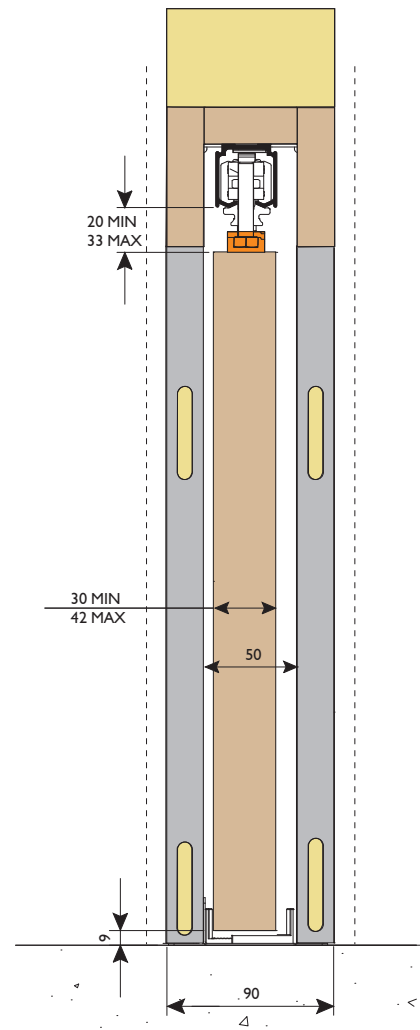

# HUSKY INBOUW SET

Husky inbouw set is ideaal voor middelzware binnendeur-toepassingen met montage tussen de wand. De basis is het Husky systeem met geanodiseerde aluminium rail. De rail is voorgemonteerd op de houten latei. Een set is geschikt voor inbouwdiepte van 90 mm, exclusief beplating.

## Standaard set bestaat uit:

- Geanodiseerde aluminium rail bevestigd op houten latei
- Stalen staanders inclusief hout, met bevestigingsbeugels
- Hangrollen
- Railstop + clipstop
- Montage-instructies

## Opties:

- Inlaatkommen: 400, rechthoekig aluminium  
144S, ovaal RVS  
400SS, rechthoekig RVS

## Standaard sets

	Aantal deuren	Deurmateriaal	Deurafmeting max.	Opstelling
PDK10	1	Hout	2315 x 930 x 44 mm	