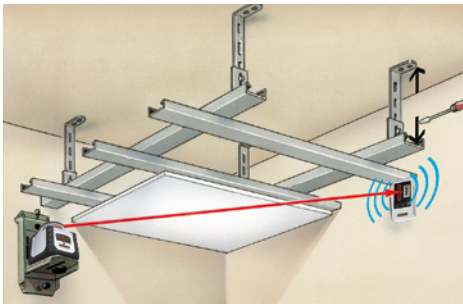

Laserliner®

SensoLite 110 set

Laserontvanger voor rode rotatielaser

Rev.1215

- **Snelle uitlijnwerkzaamheden** dichtbij en ver af
- Het **lc-display op de voorzijde** en de akoestische signalen geven de hoogte van de laserstraal aan.
- **Met de universele houder** kan het toestel aan meetlatten bevestigd worden.
- **Harde Piezo-zoemtoon** mogelijk
- **Kopmagneet**

Niet geschikt voor groene lasers.

Max. Ontvangsbereik 100 m

Inclusief universele houder

Kopmagneet

TECHNISCHE GEGEVENS

ONTVANGSTBEREIK	1 - 100 m (afhankelijk van de rotatielaser)
LENTE ONTVANGSTEENHEID	52 mm
VEREIST ROTATIETOERENTAL	300 – 1100 U/min
WATER- EN STOFBESCHERMING	IP 54
STROOMVOORZIENING	2 x 1,5V alkalibatterijen (type AAA)
AFMETINGEN (B x H x D)	zonder houder 60 x 110 x 23 mm
GEWICHT	incl. batterij / zonder houder: 138 g