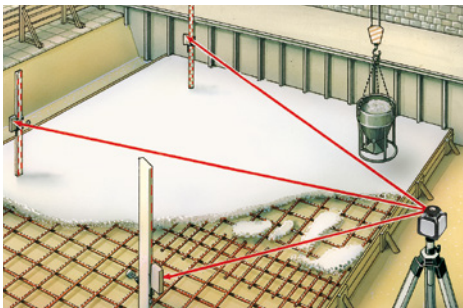

Laserliner®

SensoLite 110 set

Laserontvanger voor rode rotatielaser

Rev.1215

- **Snelle uitlijnwerkzaamheden** dichtbij en ver af
- Het **lc-display op de voorzijde** en de akoestische signalen geven de hoogte van de laserstraal aan.
- **Met de universele houder** kan het toestel aan meetlatten bevestigd worden.
- **Harde Piezo-zoemtoon** mogelijk
- **Kopmagneet**

Niet geschikt voor groene lasers.

Max. Ontvangsbereik 100 m

Inclusief universele houder

Kopmagneet

TECHNISCHE GEGEVENS

ONTVANGSTBEREIK	1 - 100 m (afhankelijk van de rotatielaser)
LENTE ONTVANGSTEENHEID	52 mm
VEREIST ROTATIETOERENTAL	300 – 1100 U/min
WATER- EN STOFBESCHERMING	IP 54
STROOMVOORZIENING	2 x 1,5V alkalibatterijen (type AAA)
AFMETINGEN (B x H x D)	zonder houder 60 x 110 x 23 mm
GEWICHT	incl. batterij / zonder houder: 138 g