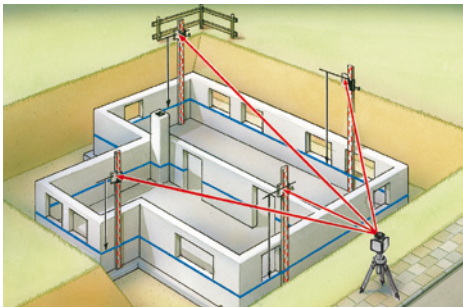

Laserliner®

SensoLite 110 set

Laserontvanger voor rode rotatielaser

Rev.1215

- **Snelle uitlijnwerkzaamheden** dichtbij en ver af
- Het **lc-display op de voorzijde** en de akoestische signalen geven de hoogte van de laserstraal aan.
- **Met de universele houder** kan het toestel aan meetlatten bevestigd worden.
- **Harde Piezo-zoemtoon** mogelijk
- **Kopmagneet**

Niet geschikt voor groene lasers.

Max. Ontvangsbereik 100 m

Inclusief universele houder

Kopmagneet

TECHNISCHE GEGEVENS

ONTVANGSTBEREIK	1 - 100 m (afhankelijk van de rotatielaser)
LENTE ONTVANGSTEENHEID	52 mm
VEREIST ROTATIETOERENTAL	300 – 1100 U/min
WATER- EN STOFBESCHERMING	IP 54
STROOMVOORZIENING	2 x 1,5V alkalibatterijen (type AAA)
AFMETINGEN (B x H x D)	zonder houder 60 x 110 x 23 mm
GEWICHT	incl. batterij / zonder houder: 138 g