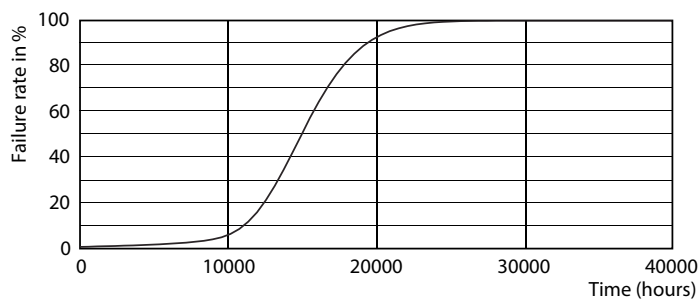

Levensduur

LEDbulb 60W E14 827 FR B38

LEDbulb 60W E14 827 FR B38