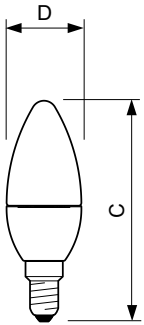

Standaard LED-kaarslampen en -kogellampen

Temperatuur	
T-behuizing maximaal (nom.)	85 °C
Regelsystemen en Dimmers	
Dimbaar	Nee
Mechanische eigenschappen en Behuizing	
Ballonafwerking	Mat
Goedkeuring en Toepassing	
Energie-efficiëntielabel (EEL)	A+
Energieverbruik kWh/1000 uur	6 kWh

Productgegevens	
Volledige productcode	871829176238600
Productnaam voor bestelling	LED candle/luster CorePro candle ND 5.5-40W E14 827 B35 FR
EAN/UPC - Product	8718291762386
Bestelcode	76238600
Local Code	CC5.5-40W827E14
Numerator - Aantal per pak	1
Numerator - Dozen per buitendoos	10
Materiaaln. (12NC)	929001157702
Netto gewicht (per stuk)	0,040 kg

Maatschets

LED ND 5.5-40W E14 827 220-240V B35 FR

Product	D	C
LED candle/luster CorePro candle ND 5.5-40W E14 827 B35 FR	35 mm	106 mm