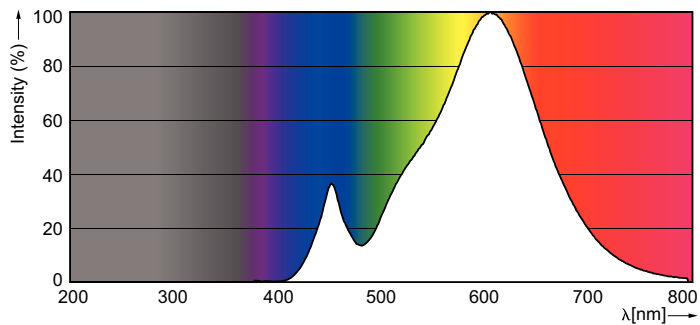

Standaard LED-kaarslampen en -kogellampen

Fotometrische gegevens