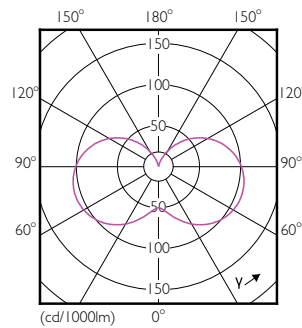

Fotometrische gegevens

CorePro LEDcandle 40W E14 827 FR B35 ND