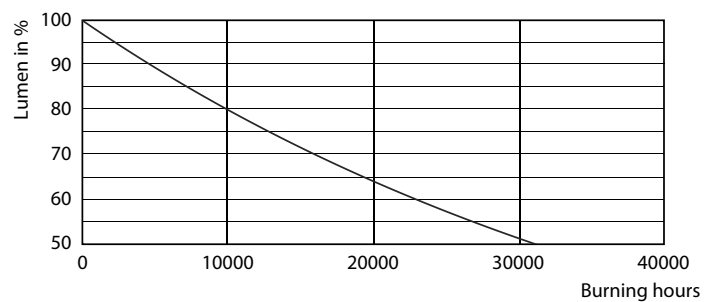

Levensduur

LEDbulb 60W E14 827 FR B38

LEDbulb 60W E14 827 FR B38