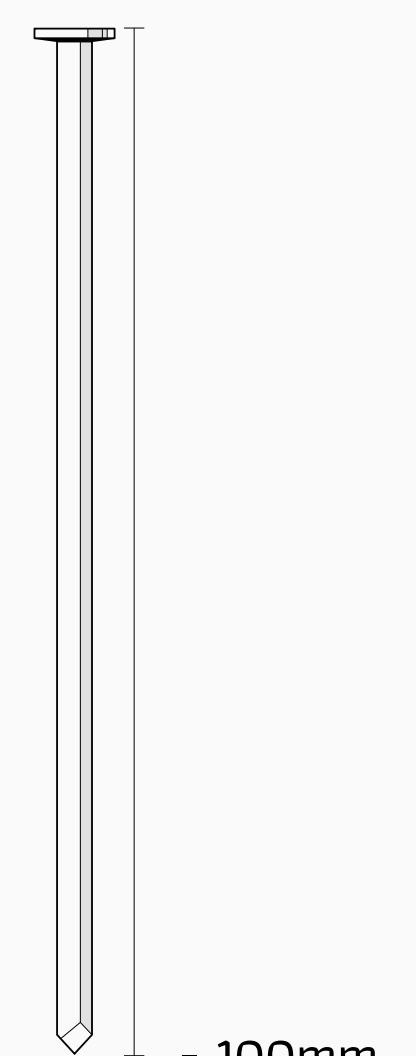

## NAGELTACKER 10AT/RK130

Type - Stripnagels

Toepassingen - Dakspanten, wand- en vloerconstructies

### TYPE UNION NAGELS VOOR DEZE TACKER

RPB-stripnagels

RSB-stripnagels

RPB-stripnagels  
plasticgebonden

- 100mm  
-  $\varnothing$  3,4mm

RSB-stripnagels  
plasticgebonden

- 130mm  
-  $\varnothing$  3,8mm

## TECHNISCHE GEGEVENS

Artikelnummer - 10AT/RK130

Type nagel - RPB, RSB

Range - 100-130mm

Graden - 21°

Draaddikte min - 7.8

Draaddikte max - 8.2

Hoogte - 443mm

Lengte - 575mm

Breedte - 142mm

Gewicht - 5.85kg

Luchtaansluiting - R 3/8"

Magazijn capaciteit - 55

Werkdruk - 4-8 bar