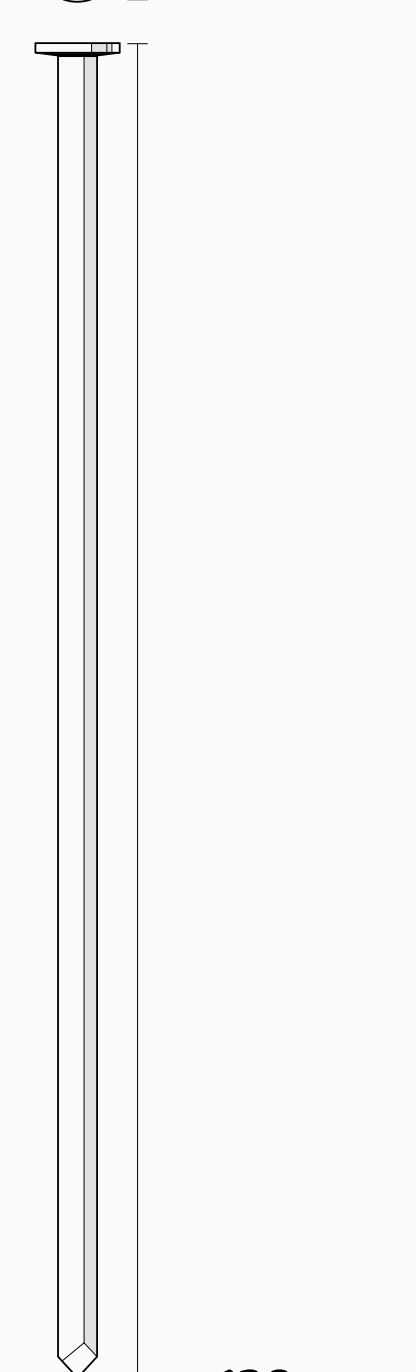

## NAGELTACKER 10AT/RK130

Type - Stripnagels

Toepassingen - Dakspanten, wand- en vloerconstructies

### TYPE UNION NAGELS VOOR DEZE TACKER

RPB-stripnagels

RSB-stripnagels

RPB-stripnagels  
plasticgebonden

- 100mm  
-  $\varnothing$  3,4mm

RSB-stripnagels  
plasticgebonden

- 130mm  
-  $\varnothing$  3,8mm

## TECHNISCHE GEGEVENS

Artikelnummer - 10AT/RK130

Type nagel - RPB, RSB

Range - 100-130mm

Graden - 21°

Draaddikte min - 7.8

Draaddikte max - 8.2

Hoogte - 443mm

Lengte - 575mm

Breedte - 142mm

Gewicht - 5.85kg

Luchtaansluiting - R 3/8"

Magazijn capaciteit - 55

Werkdruk - 4-8 bar