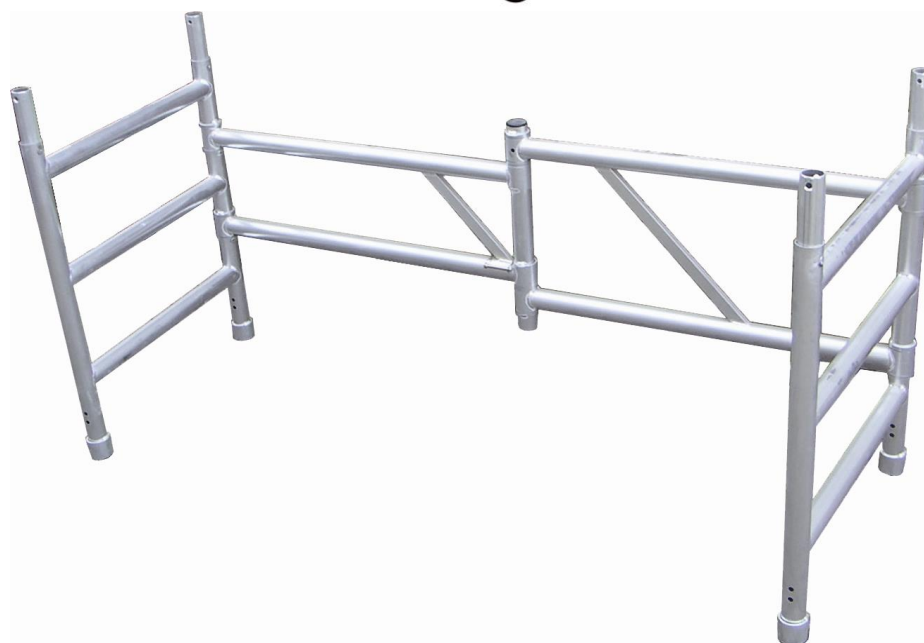

Technisch Specificatieblad Ferney Group BV

Ferney Group BV
Ampèrestraat 15
1704 SM Heerhugowaard
Nederland

Datum: 22-02-2021
TSFK 09/1518600/605
Rev : D
Blad : 1/3

Kelfort®

Productnaam: Kelfort® kamervouwsteiger 0,75 x 1,90 m
WH 3,0 m

Opgesteld door: EG

Bekrachtigd door: RdJ