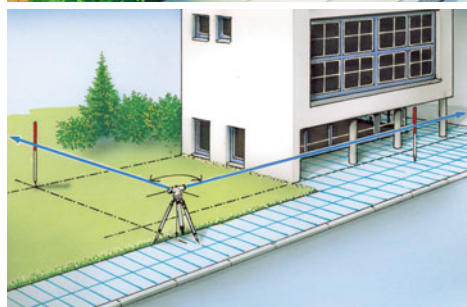

Automatisch waterpas-instrument (AL 22 / AL 26)

Robuuste en betrouwbare nivelleerinstrumenten met heldere, geavanceerde optiek, voor het bouwwezen.

Rev.0113

Horizontale cirkel

Uitklapbare spiegel voor een eenvoudige uitlijning

Snelle peiling

- **Automatische horizontale uitlijning** van de doellijn door exacte, magnetisch gedempte compensator.
- Met behulp van de **2-assen-afstelling** van het dradenkruis kunnen de apparaten compleet gekalibreerd worden.
- **Transportbeveiliging** van het waterpasinstrument door een **compensatorvergrendeling** in de transportkoffer.
- **Afstandsschatting** met behulp van de markering in het doelkruis en **eenvoudig omrekenen** van de afgelezen waarde van centimeter naar meter (multiplikaator 100).
- **Practische verstelbare klapspiegel** voor het eenvoudig afstellen van de libelle.
- **Horizontaal gebied met eindeloze zijafstelling** voor het preciese aanwijzen.
- **Snelle peiling voor een eenvoudige doelregistratie.**
- Scherp stellen voor een snel doelbereik.
- **Handige bediening** en tijdsbesparing.
- Stof en waterdicht.

TECHNISCHE GEGEVENS

STANDAARD AFWIJKING	2,5 mm / km (AL 22) 1,5 mm / km (AL 26)
VERGROTING VERREKIJKER	22 x (AL 22) / 26 x (AL 26)
MINIMALE DOELAFSTAND VERREKIJKER	0,5 m
SCHAALINSTELLING 360GR HORIZONTAAL	1°
FUNCTIEBEREIK COMPENSATOR	± 15'
EXACTHEID COMPENSATOR	0,5"
KOMPENSATIETIJD	< 2 s
EXACTHEID DOOSWATERPAS	8' / 2 mm
GEBRUIKSTEMPERATUUR	- 10 ... + 40°C
OPSLAGTEMPERATUUR	- 20 ... + 70°C
STATIEF	5/8" schroefdraad
GEWICHT	1,4 kg
AFMETING	200 x 130 x 130 (B x H x D)