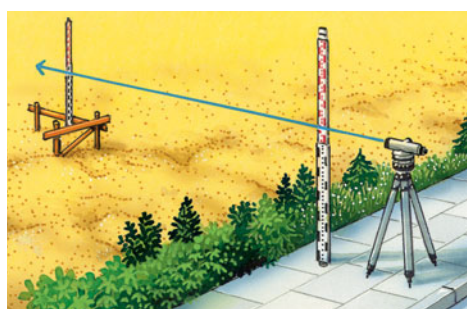

Automatisch waterpas-instrument (AL 22 / AL 26)

Robuuste en betrouwbare nivelleerinstrumenten met heldere, geavanceerde optiek, voor het bouwwezen.

Rev.0113

Horizontale cirkel

Uitklapbare spiegel voor een eenvoudige uitlijning

Snelle peiling

- **Automatische horizontale uitlijning** van de doellijn door exacte, magnetisch gedempte compensator.
- Met behulp van de **2-assen-afstelling** van het dradenkruis kunnen de apparaten compleet gekalibreerd worden.
- **Transportbeveiliging** van het waterpasinstrument door een **compensatorvergrendeling** in de transportkoffer.
- **Afstandsschatting** met behulp van de markering in het doelkruis en **eenvoudig omrekenen** van de afgelezen waarde van centimeter naar meter (multiplikaator 100).
- **Practische verstelbare klapspiegel** voor het eenvoudig afstellen van de libelle.
- **Horizontaal gebied met eindeloze zijafstelling** voor het preciese aanwijzen.
- **Snelle peiling voor een eenvoudige doelregistratie.**
- Scherp stellen voor een snel doelbereik.
- **Handige bediening** en tijdsbesparing.
- Stof en waterdicht.

TECHNISCHE GEGEVENS

STANDAARD AFWIJKING	2,5 mm / km (AL 22) 1,5 mm / km (AL 26)
VERGROTING VERREKIJKER	22 x (AL 22) / 26 x (AL 26)
MINIMALE DOELAFSTAND VERREKIJKER	0,5 m
SCHAALINSTELLING 360GR HORIZONTAAL	1°
FUNCTIEBEREIK COMPENSATOR	± 15'
EXACTHEID COMPENSATOR	0,5"
KOMPENSATIETIJD	< 2 s
EXACTHEID DOOSWATERPAS	8' / 2 mm
GEBRUIKSTEMPERATUUR	- 10 ... + 40°C
OPSLAGTEMPERATUUR	- 20 ... + 70°C
STATIEF	5/8" schroefdraad
GEWICHT	1,4 kg
AFMETING	200 x 130 x 130 (B x H x D)