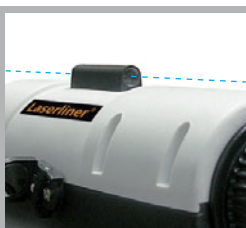

Automatisch waterpas-instrument (AL 22 / AL 26)

Robuuste en betrouwbare nivelleerinstrumenten met heldere, geavanceerde optiek, voor het bouwwezen.

Rev.0113

Horizontale cirkel

Uitklapbare spiegel voor een eenvoudige uitlijning

Snelle peiling

- **Automatische horizontale uitlijning** van de doellijn door exacte, magnetisch gedempte compensator.
- Met behulp van de **2-assen-afstelling** van het dradenkruis kunnen de apparaten compleet gekalibreerd worden.
- **Transportbeveiliging** van het waterpasinstrument door een **compensatorvergrendeling** in de transportkoffer.
- **Afstandsschatting** met behulp van de markering in het doelkruis en **eenvoudig omrekenen** van de afgelezen waarde van centimeter naar meter (multiplikaator 100).
- **Practische verstelbare klapspiegel** voor het eenvoudig afstellen van de libelle.
- **Horizontaal gebied met eindeloze zijafstelling** voor het preciese aanwijzen.
- **Snelle peiling voor een eenvoudige doelregistratie.**
- Scherp stellen voor een snel doelbereik.
- **Handige bediening** en tijdsbesparing.
- Stof en waterdicht.

TECHNISCHE GEGEVENS

STANDAARD AFWIJKING	2,5 mm / km (AL 22) 1,5 mm / km (AL 26)
VERGROTING VERREKIJKER	22 x (AL 22) / 26 x (AL 26)
MINIMALE DOELAFSTAND VERREKIJKER	0,5 m
SCHAALINSTELLING 360GR HORIZONTAAL	1°
FUNCTIEBEREIK COMPENSATOR	± 15'
EXACTHEID COMPENSATOR	0,5"
KOMPENSATIETIJD	< 2 s
EXACTHEID DOOSWATERPAS	8' / 2 mm
GEBRUIKSTEMPERATUUR	- 10 ... + 40°C
OPSLAGTEMPERATUUR	- 20 ... + 70°C
STATIEF	5/8" schroefdraad
GEWICHT	1,4 kg
AFMETING	200 x 130 x 130 (B x H x D)