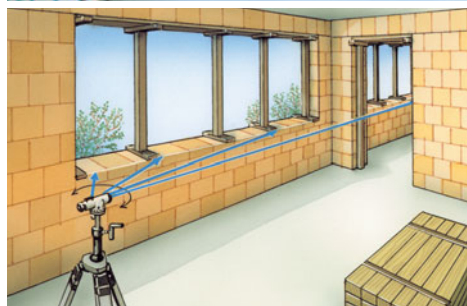

Automatisch waterpas-instrument (AL 22 / AL 26)

Robuuste en betrouwbare nivelleerinstrumenten met heldere, geavanceerde optiek, voor het bouwwezen.

Rev.0113

Horizontale cirkel

Uitklapbare spiegel voor een eenvoudige uitlijning

Snelle peiling

- **Automatische horizontale uitlijning** van de doellijn door exacte, magnetisch gedempte compensator.
- Met behulp van de **2-assen-afstelling** van het dradenkruis kunnen de apparaten compleet gekalibreerd worden.
- **Transportbeveiliging** van het waterpasinstrument door een **compensatorvergrendeling** in de transportkoffer.
- **Afstandsschatting** met behulp van de markering in het doelkruis en **eenvoudig omrekenen** van de afgelezen waarde van centimeter naar meter (multiplikaator 100).
- **Practische verstelbare klapspiegel** voor het eenvoudig afstellen van de libelle.
- **Horizontaal gebied met eindeloze zijafstelling** voor het preciese aanwijzen.
- **Snelle peiling voor een eenvoudige doelregistratie.**
- Scherp stellen voor een snel doelbereik.
- **Handige bediening** en tijdsbesparing.
- Stof en waterdicht.