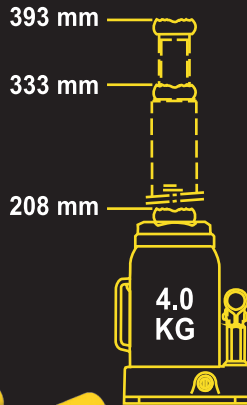

SFE# : 11045 00

Box Label

Size: 90 mm (W) x 170 mm (H)

4 TON

Hydraulic Bottle Jack
Hydraulische Pottrik
Hydraulik Stempelheber
Bouteille à lever Hydraulique
Gato Hidráulico de Botella
Sollevatore a Bottiglia Idraulico

11045 00

CE

4 TON

Hydraulic Bottle Jack
Hydraulische Potkrik
Hydraulik Stempelheber
Bouteille à lever Hydraulique
Gato Hidráulico de Botella
Sollevatore a Bottiglia Idraulico

11045 00