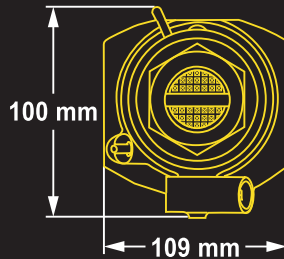

SFE# : 11045 00

Box Label

Size: 90 mm (W) x 170 mm (H)

4 TON

Hydraulic Bottle Jack
Hydraulische Pottrik
Hydraulik Stempelheber
Bouteille à lever Hydraulique
Gato Hidráulico de Botella
Sollevatore a Bottiglia Idraulico

11045 00

CE

4 TON

Hydraulic Bottle Jack
Hydraulische Potkrik
Hydraulik Stempelheber
Bouteille à lever Hydraulique
Gato Hidráulico de Botella
Sollevatore a Bottiglia Idraulico

11045 00