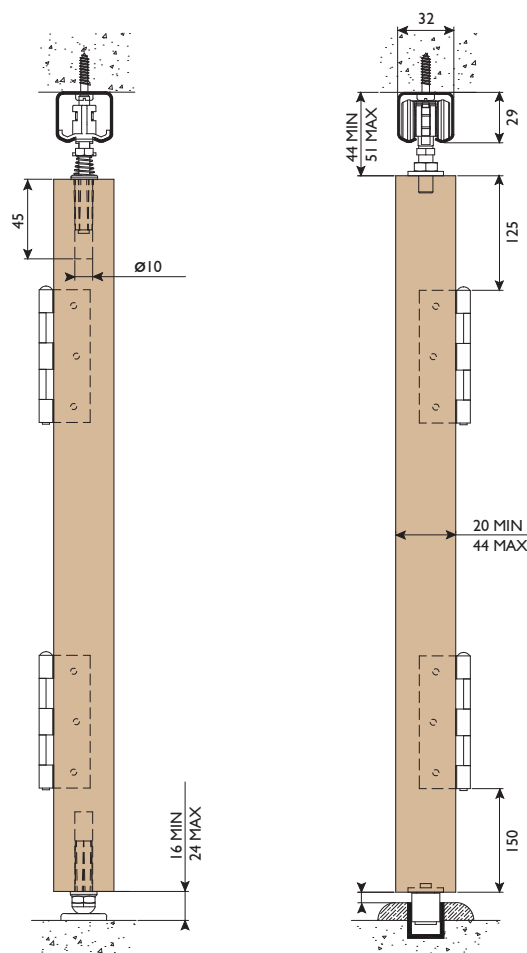

# HUSKY FOLDING 40

Husky Folding 40 vouwdeurbeslag is geschikt voor zwaardere binnendeurtoepassingen. De sendzimir verzinkte stalen rail is voorzien van bevestigingsgaten voor montage direct tegen plafond. Wandmontage is mogelijk met behulp van stalen wandbeugels. Eenvoudige verticale en horizontale instelbaarheid.

## Standaard set bestaat uit:

- Sendzimir verzinkte stalen rail met bevestigingsgaten
- Hangrollen
- Boven- en onderspeun
- Scharnieren
- Aluminium geleiderail
- Ondergeleider
- Montage-instructies

## Opties:

- Stalen 280 of aluminium 280A(N) rails, los leverbaar tot 6000 mm
- Deurpakket HF2/40 voor 2 deuren aan elkaar: hangrol, speunset, ondergeleider en scharnieren
- Deurpakket HF4/40 voor 4 deuren aan elkaar: hangrollen, speunset, ondergeleiders en scharnieren
- Inlaatkommen: 26P, rond wit kunststof  
400, rechthoekig aluminium  
144S, ovaal RVS  
400SS, rechthoekig RVS

## Standaard sets

	Aantal deuren	Raillengte	Deurafmeting max.	Opstelling
HF40/15EU	1	1500 mm	2700 x 762 mm	
HF40/30EU	2	3000 mm	2700 x 762 mm	