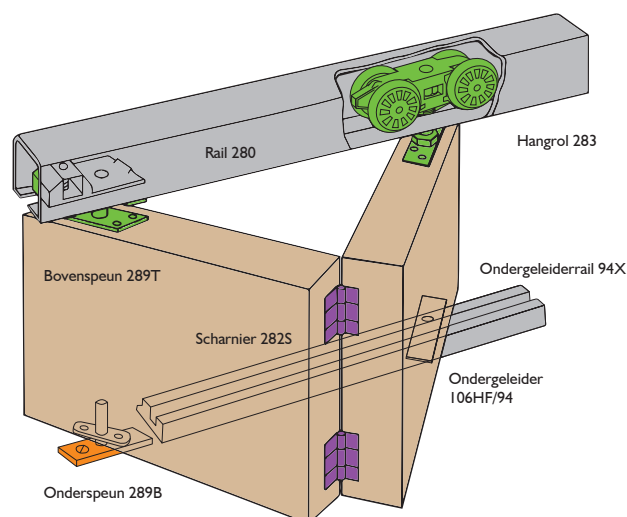

# HUSKY FOLDING 40

Husky Folding 40 vouwdeurbeslag is geschikt voor zwaardere binnendeurtoepassingen. De sendzimir verzinkte stalen rail is voorzien van bevestigingsgaten voor montage direct tegen plafond. Wandmontage is mogelijk met behulp van stalen wandbeugels. Eenvoudige verticale en horizontale instelbaarheid.

## Standaard set bestaat uit:

- Sendzimir verzinkte stalen rail met bevestigingsgaten
- Hangrollen
- Boven- en onderspeun
- Scharnieren
- Aluminium geleiderail
- Ondergeleider
- Montage-instructies

## Opties:

- Stalen 280 of aluminium 280A(N) rails, los leverbaar tot 6000 mm
- Deurpakket HF2/40 voor 2 deuren aan elkaar: hangrol, speunset, ondergeleider en scharnieren
- Deurpakket HF4/40 voor 4 deuren aan elkaar: hangrollen, speunset, ondergeleiders en scharnieren
- Inlaatkommen: 26P, rond wit kunststof  
400, rechthoekig aluminium  
144S, ovaal RVS  
400SS, rechthoekig RVS

## Standaard sets

	Aantal deuren	Raillengte	Deurafmeting max.	Opstelling
HF40/15EU	1	1500 mm	2700 x 762 mm	
HF40/30EU	2	3000 mm	2700 x 762 mm	