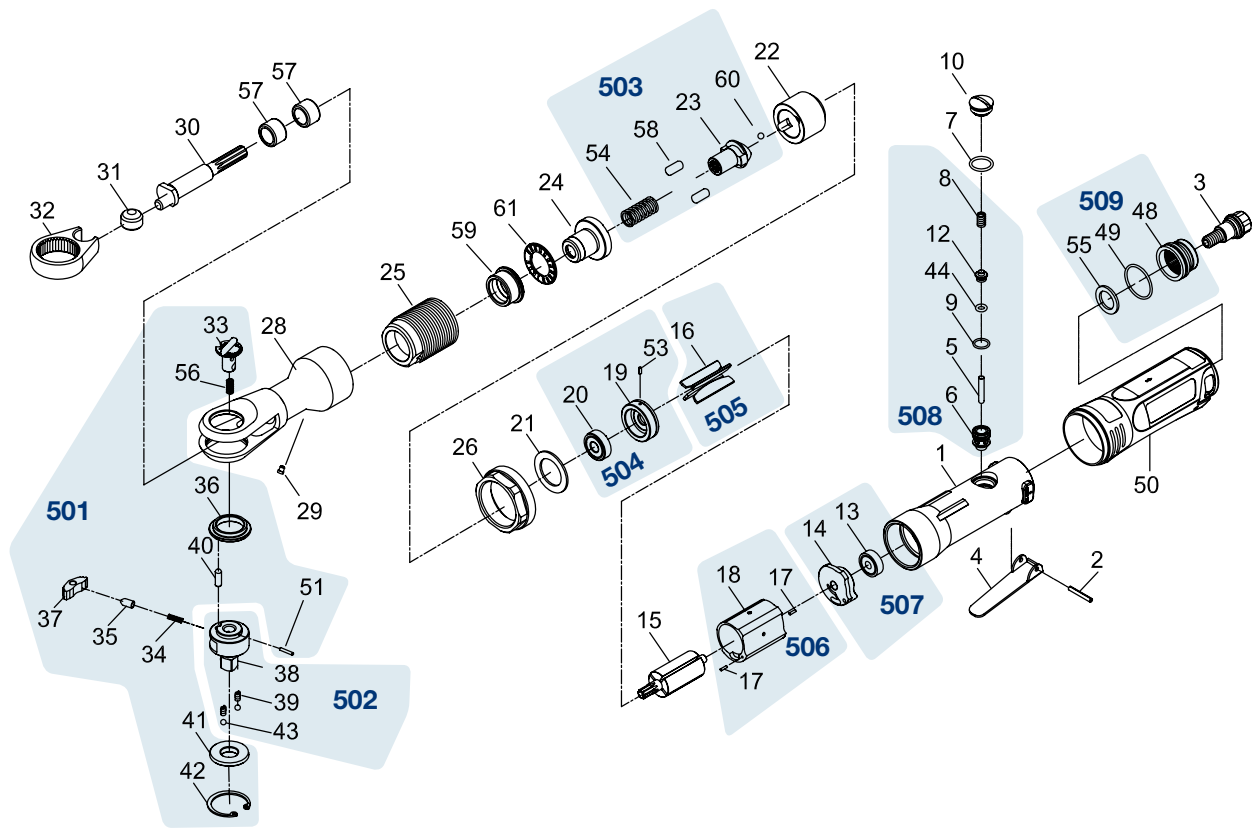

Ⓔrsatzteile 9022 SR-1

Pos	HAZET No.	Bezeichnung	Name	Désignation	
1		Gehäuse	Housing	Boîtier	1
2		Hebel-Stift	Lever Pin	Goupille à levier	1
3		Lufteinlass	Air Inlet	Admission d'air	1
4		Hebel	Lever	Levier	1
7		O-Ring	O Ring	Joint torique	1
10		Ventilschraube	Valve Screw	Vis de soupape	1
15	9022 SR-010	Rotor	Rotor	Rotor	1
30	9022 SR-03	Kurbelwelle	Crank Shaft	Vilebrequin	1
31	9022 SR-02	Antriebsbuchse	Drive Bushing	Douille d'entraînement	1
32	9022 SR-01	Gabel	Yoke	Fourche	1
57	9022 SR-04	Nadellager	Needle Bearing	Palier à aiguilles	1
501	9022 SR-05/10	Ratschen-Innenteile	Ratchet-Repair Set	Parties internes des cliquets	1
		Inhalt: 33, 34, 35, 36, 37, 40, 41, 42, 51, 56	Contents: 33, 34, 35, 36, 37, 40, 41, 42, 51, 56	Contenu: 33, 34, 35, 36, 37, 40, 41, 42, 51, 56	
502	9022 SR-06/5	Vierkant	Anvil	Carré	1
		Inhalt: 38, 39, 43	Contents: 38, 39, 43	Contenu: 38, 39, 43	
503	9022 SR-07/5	Umschaltatz	Mechanism Set	Jeu d'Inverseur	1
		Inhalt: 23, 54, 58, 60	Contents: 23, 54, 58, 60	Contenu: 23, 54, 58, 60	

Pos	HAZET No.	Bezeichnung	Name	Désignation	
504	9022 SR-08/2	Vorderes Lager	Front Bearing	Palier avant	1
		Inhalt: 19, 20, 53	Contents: 19, 20, 53	Contenu: 19, 20, 53	
505	9022 SR-09/4	Rotorblätter	Rotor Blade	Pales	1
		Inhalt: 16 (4)	Contents: 16 (4)	Contenu: 16 (4)	
506	9022 SR-011	Zylinder-Einheit	Cylinder Unit	Unité de vérin	1
		Inhalt: 17 (2), 18	Contents: 17 (2),18	Contenu: 17 (2),18	
507	9022 SR-012/2	Hinteres Lager	End Bearing	Palier arrière	1
		Inhalt: 13, 14)	Contents: 13,14	Contenu: 13,14	
508	9022 SR-013/6	Ventileinheit	Valve Set	Unité de soupape	1
		Inhalt: 5, 6, 8, 9, 12, 44	Contents: 5, 6, 8, 9, 12, 44	Contenu: 5, 6, 8, 9, 12, 44	
509	9022 SR-014/3	Lufteinlass-Set	Air Inlet Set	Admission d'air kit	1
		Inhalt: 48, 49, 55	Contents: 48, 49, 55	Contenu: 48, 49, 55	
Positionen, die keine HAZET-No. haben, können Sie über den HAZET-Service bestellen					