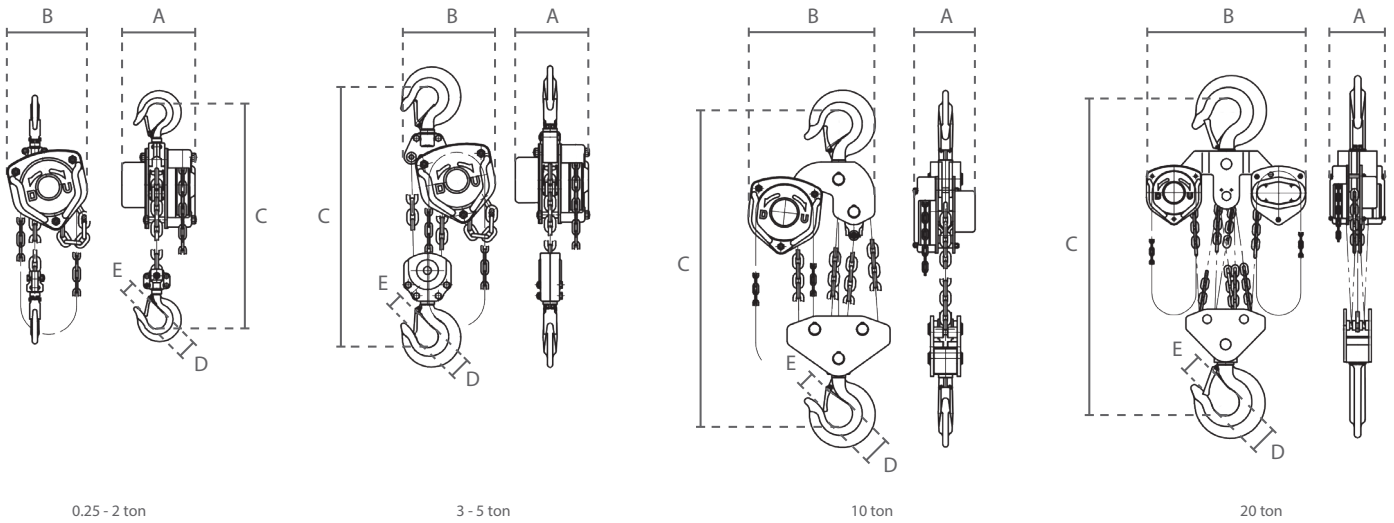

DELTA YELLOW **DELTA BLACK**

Afmetingen / Dimensions					
Capaciteit / Capacity ton	A	B	C	D	E
0.25	102	98	220	30	25
0.5	138	137	270	35	28
1	147	162	317	36	26
1.5	170	183	399	45	33
2	170	194	414	43	32
3	170	220	465	50	37
5	190	288	618	64	46
10	190	384	798	85	50
20	209	625	890	110	81

DELTA GREEN **DELTA SPARKLESS**

Afmetingen / Dimensions					
Capaciteit / Capacity ton	A	B	C	D	E
0.25	102	98	220	30	25
0.5	113	125	255	36	30
1	126	147	306	40	34
1.5	141	183	368	45	38
2	141	183	368	50	41
3	141	183	486	58	48
5	163	215	616	64	52
10	163	405	750	85	64
20	191	595	1000	110	85
30	312	691	1380	110	81
50	496	958	2578	170	125

Abmessungen / Dimensions

DELTA RED[®]

Abmessungen / Dimensions					
Tragfähigkeit / Capacité ton	A	B	C	D	E
0.5	128	122	295	35	22
1	139	175	345	40	26
1.5	161	175	410	45	29
2	161	175	431	52	35
3	161	232	414	55	39
5	180	258	600	68	43
10	194	384	798	85	58
20	209	625	890	110	81

DELTA YELLOW[®] **DELTA BLACK**[®]

Abmessungen / Dimensions					
Tragfähigkeit / Capacité ton	A	B	C	D	E
0.25	102	98	220	30	25
0.5	138	137	270	35	28
1	147	162	317	36	26
1.5	170	183	399	45	33
2	170	194	414	43	32
3	170	220	465	50	37
5	190	288	618	64	46
10	190	384	798	85	50
20	209	625	890	110	81