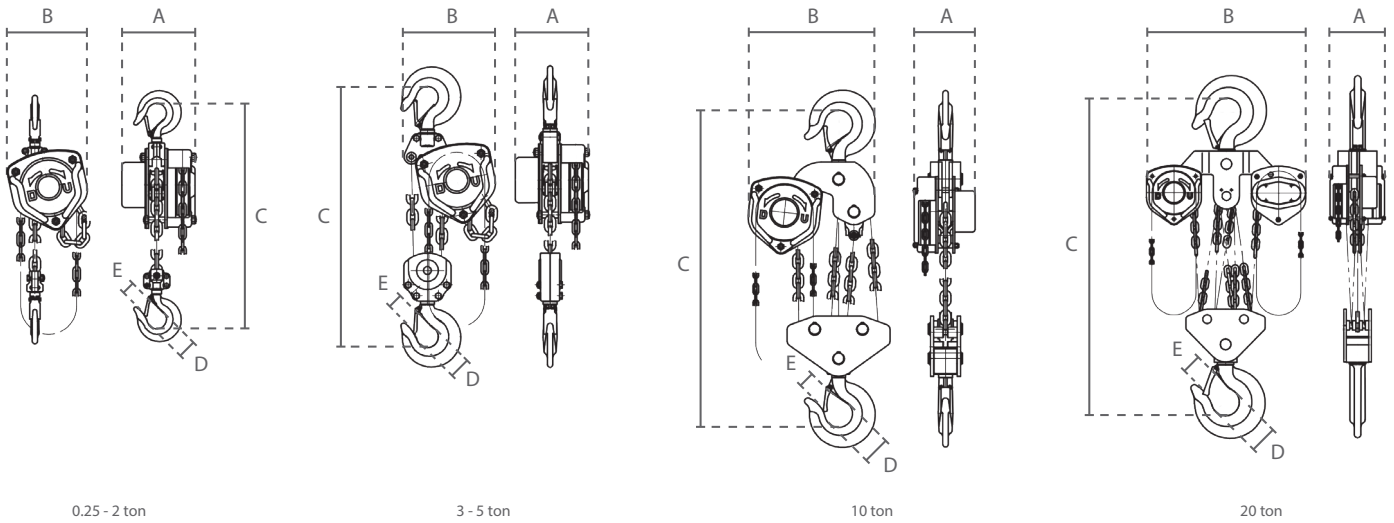

Afmetingen / Dimensions

DELTA RED

Afmetingen / Dimensions					
Capaciteit / Capacity ton	A	B	C	D	E
0.5	128	122	295	35	22
1	139	175	345	40	26
1.5	161	175	410	45	29
2	161	175	431	52	35
3	161	232	414	55	39
5	180	258	600	68	43
10	194	384	798	85	58
20	209	625	890	110	81

DELTA YELLOW **DELTA BLACK**

Afmetingen / Dimensions					
Capaciteit / Capacity ton	A	B	C	D	E
0.25	102	98	220	30	25
0.5	138	137	270	35	28
1	147	162	317	36	26
1.5	170	183	399	45	33
2	170	194	414	43	32
3	170	220	465	50	37
5	190	288	618	64	46
10	190	384	798	85	50
20	209	625	890	110	81

Abmessungen / Dimensions

DELTA RED[®]

Abmessungen / Dimensions					
Tragfähigkeit / Capacité ton	A	B	C	D	E
0.5	128	122	295	35	22
1	139	175	345	40	26
1.5	161	175	410	45	29
2	161	175	431	52	35
3	161	232	414	55	39
5	180	258	600	68	43
10	194	384	798	85	58
20	209	625	890	110	81

DELTA GREEN[®] **DELTA SPARKLESS**[®]

Abmessungen / Dimensions					
Tragfähigkeit / Capacité ton	A	B	C	D	E
0.25	102	98	220	30	25
0.5	113	125	255	36	30
1	126	147	306	40	34
1.5	141	183	368	45	38
2	141	183	368	50	41
3	141	183	486	58	48
5	163	215	616	64	52
10	163	405	750	85	64
20	191	595	1000	110	85
30	312	691	1380	110	81
50	496	958	2578	170	125