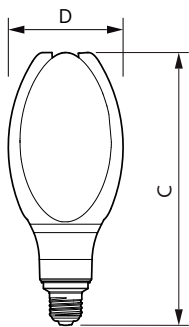

TrueForce Core LED Public (stad/weg – HPL/SON)

Temperatuur	
T-behuizing maximaal (nom.)	70 °C
Regelsystemen en Dimmers	
Dimbaar	Nee
Mechanische eigenschappen en Behuizing	
Ballonafwerking	Mat
Goedkeuring en Toepassing	
Energie-efficiëntielabel (EEL)	A+
Energieverbruik kWh/1000 uur	42 kWh

Productgegevens	
Volledige productcode	871869959444200
Productnaam voor bestelling	TForce Core LED PT 50-42W E27 840 FR
EAN/UPC - Product	8718699594442
Bestelcode	59444200
Local Code	59444200
Numerator - Aantal per pak	1
Numerator - Dozen per buitendoos	4
Materiaaln. (12NC)	929001925102
Netto gewicht (per stuk)	0,375 kg

Maatschets

TForce LED HPL ND 5klm E27 840 FR

Product	D	C
TForce Core LED PT 50-42W E27 840 FR	108 mm	265 mm