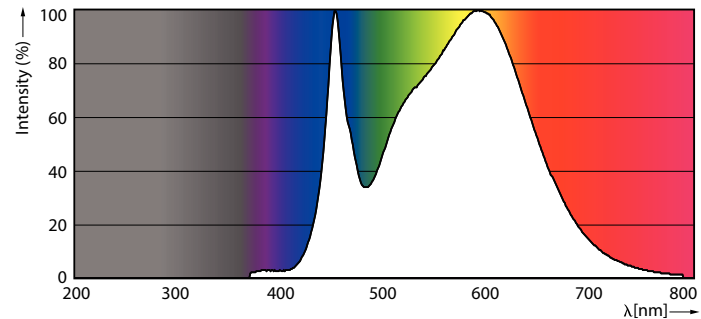

LED TForce Core PT 30-27W E27 others frosted 840 ND