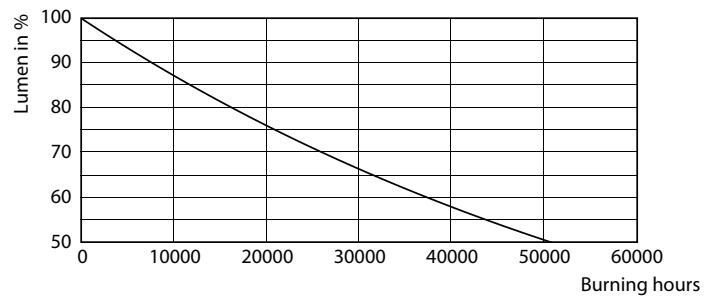

LED TForce Core PT 30-27W E27 others frosted 830 ND