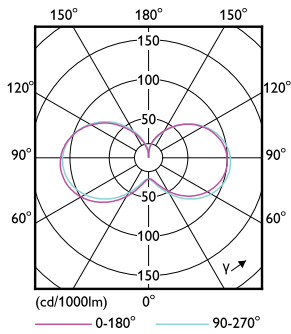

TrueForce Core LED Public (stad/weg – HPL/SON)

Fotometrische gegevens

LED TForce Core PT 30-27W E27 others frosted 830 ND