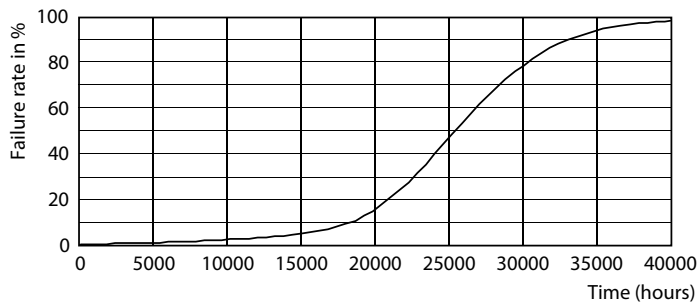

Levensduur

LED TForce Core PT 30-27W E27 others frosted 830 ND