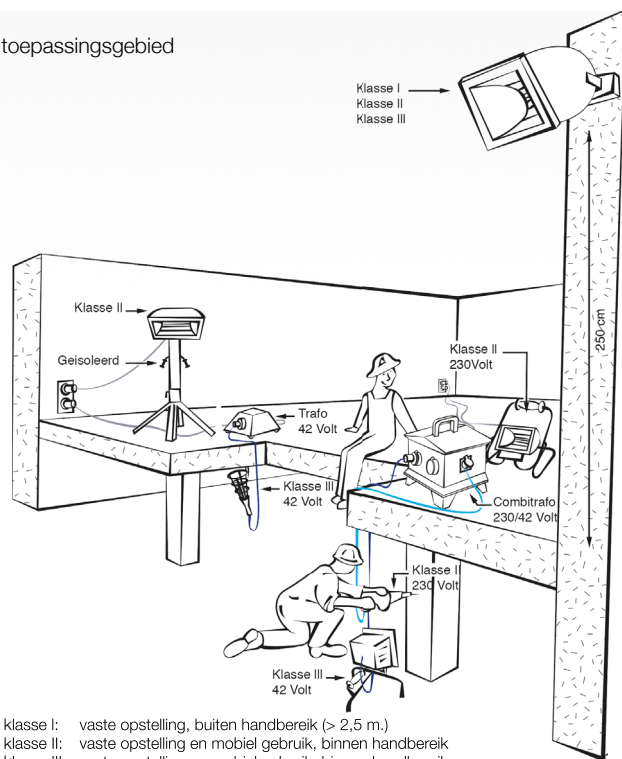

type	klasse	lm	W	V	bijzonderheden
FL-301	I	2350	15	240	
FL-302	II	2350	15	240	
FL-302-S	II	2350	15	240	verstelbaar statief

toepassingsgebied

klasse I: vaste opstelling, buiten handbereik (> 2,5 m.)
klasse II: vaste opstelling en mobiel gebruik, binnen handbereik
klasse III: vaste opstelling en mobiel gebruik, binnen handbereik in nauwe geleidende ruimtes