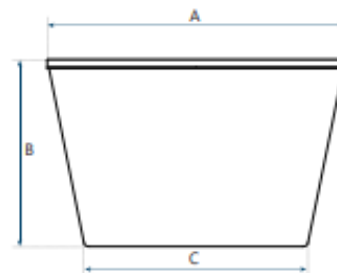

Gewicht: 1300 gram.

Vulinhoud: water 39,6L
Cement 44L

Afmeting:

Diameter Top (A)	Height (B)	Diameter Bottom (C)	Pallet Quantity
51 cm	29,8 cm	37,3 cm	108

Technische gegevens 65L:

Materiaal kuip: LDPE,gemaakt van 100% gerecyclede en gecertificeerde kunst-Stof.
Geproduceerd in Nederland.