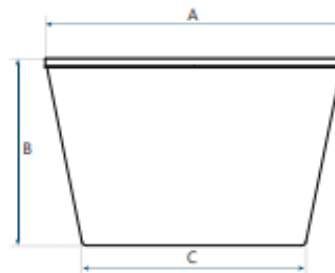

Gewicht: 1300 gram.

Vulinhoud: water 39,6L
Cement 44L

Afmeting:

Diameter Top (A)	Height (B)	Diameter Bottom (C)	Pallet Quantity
51 cm	29,8 cm	37,3 cm	108

Technische gegevens 65L:

Materiaal kuip: LDPE,gemaakt van 100% gerecyclede en gecertificeerde kunst-Stof.
Geproduceerd in Nederland.

Gewicht: 1735 gram.

Vulinhoud: water 64,2L
Cement 71L

Afmeting:

Diameter Top (A)	Height (B)	Diameter Bottom (C)	Pallet Quantity
58,5 cm	32,7 cm	47 cm	72

Technisch Specificatieblad Ferney Group BV

Ferney Group BV
Ampèrestraat 15
1704 SM Heerhugowaard
Nederland