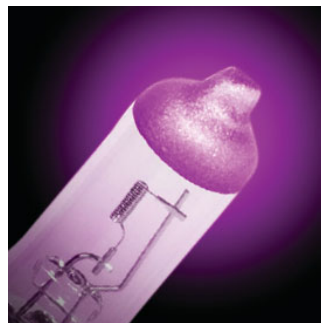

Kleur uw lampen

Philips ColorVision geeft een persoonlijk tintje aan uw autoverlichting. Kies uit blauw, groen, geel of paars en pas uw rijbeleving aan.

Wettelijk goedgekeurde gekleurde autolampen

ColorVision-lampen voldoen aan alle ECE-voorschriften en worden geleverd met een certificaat om te bewijzen dat ze wettelijk zijn

goedgekeurd voor de weg. Houd dit certificaat altijd bij u in de auto.

Reageer sneller met meer licht

Het is aangetoond dat beter zicht u helpt sneller te reageren tijdens het rijden. Met witter licht en tot 60% meer zicht vergroot ColorVision uw zichtbaarheid vergeleken met standaardlampen. Anticipeer gemakkelijker op hindernissen die u kunt tegenkomen.

Een nieuwe coatingtechnologie

Dankzij een speciale coating op de lampen voegt Philips ColorVision een kleurtint toe aan haar verlichting die in overeenstemming met de Europese voorschriften is. Zo kunt u uw rijbeleving aanpassen terwijl u nog steeds veilig wit licht projecteert.