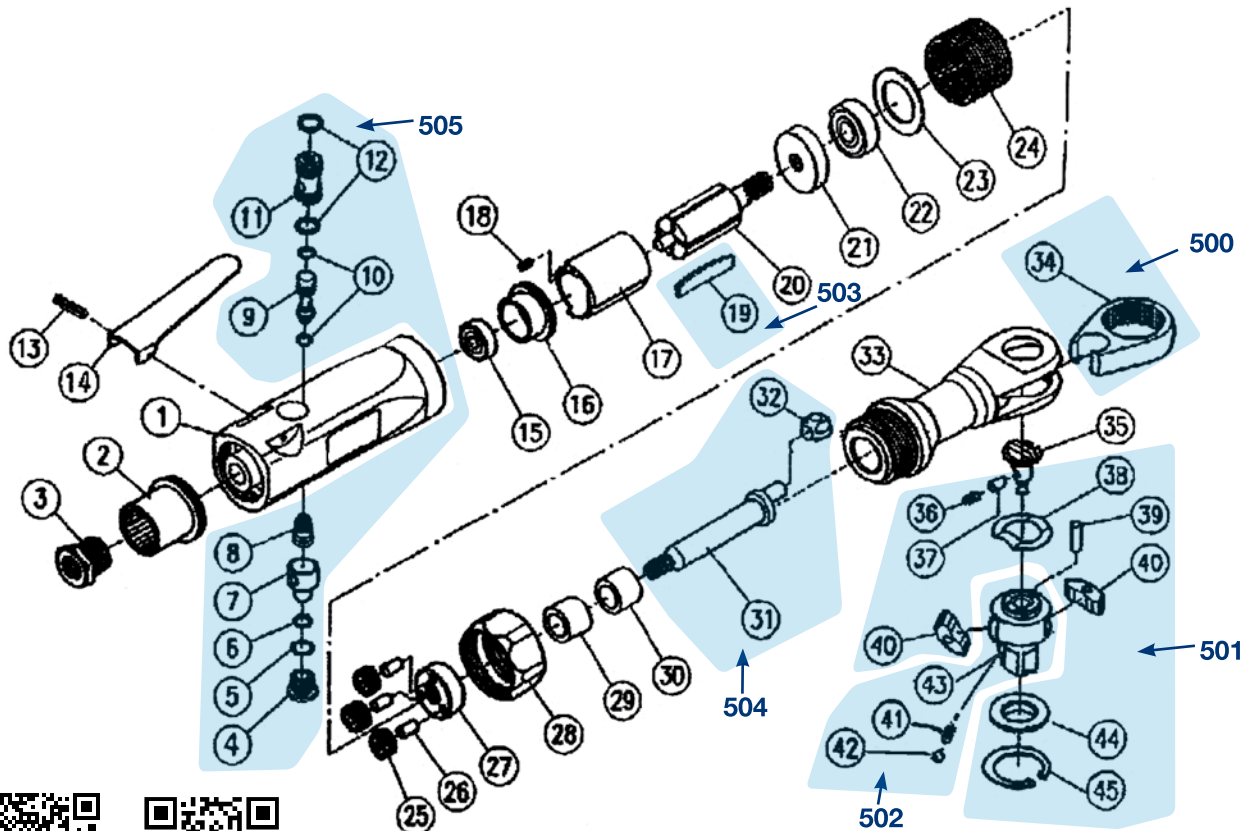

Ersatzteile 9022-2

Spare parts - Pièces de rechange

service/pneumatikmaschinen

Ersatzteil-shop

Pos	HAZET No.	Bezeichnung	Designation	Désignation	
500	9022-02	Gabel Inhalt: Pos. 34	Yoke Contents: Pos. 34	Fourche Contenu : Pos. 34	1
501	9022-02/11	Ratschen-Innenteile Inhalt: Pos. 36, 37, 38, 39, 40 (2x), 44, 45	Ratchet repair set Contents: Pos. 36, 37, 38, 39, 40 (2x), 44, 45	Parties internes des cliquets Contenu : Pos. 36, 37, 38, 39, 40 (2x), 44, 45	8
502	9022-02/5	Vierkant-Satz Inhalt: Pos. 41, 42, 43	Anvil set Contents: Pos. 41, 42, 43	Jeu de carré Contenu : Pos. 41, 42, 43	3
503	9022-02/4	Lamellen-Satz Inhalt: Pos. 19 (4x)	Blade set Contents: Pos. 19 (4x)	Jeu de lamelles Contenu : Pos. 19 (4x)	4
504	9022-02/2	Kurbelwelle Inhalt: Pos. 31, 32	Crank shaft Contents: Pos. 31, 32	Vilebrequin Contenu : Pos. 31, 32	2
505	9022-2-02/11	Ventileinheit Inhalt: Pos. 4, 5, 6, 7, 8, 9, 10 (2x), 11, 12 (2x)	Valve set Contents: Pos. 4, 5, 6, 7, 8, 9, 10 (2x), 11, 12 (2x)	Unité de soupape Contents: Pos. 4, 5, 6, 7, 8, 9, 10 (2x), 11, 12 (2x)	11