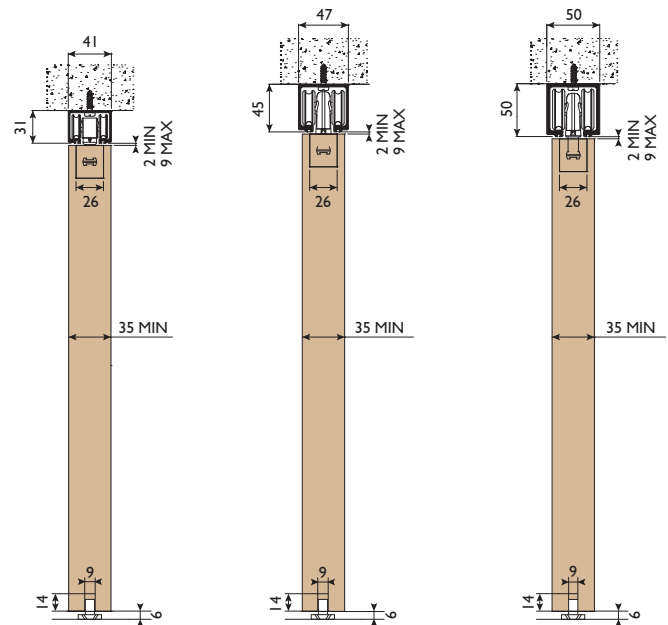

SOLTAIRE LH

Soltaire LH

Soltaire LH (Low Headroom) is een schuifdeurbeslag voor rechschuivende panelen, geschikt voor toepassingen met een minimale inbouwhoogte. Dit Soltaire systeem is geschikt voor binnen- of buitentoepassingen en ontworpen om een moderne en minimalistische afwerking te garanderen. De ruimte tussen de rail en deur kan gereduceerd worden tot 2 mm.

Soltaire LH deurpakket bestaat uit:

- Soltaire LH inbouwunit (2x)
- Soltaire LH loopwagen (2x)
- Soltaire LH railstop (2x)
- Soltaire LH eindkapje (2x)
- Bevestigingsmateriaal
- Montage-instructies

Opties:

- Inlaatkommen: 144S, ovaal RVS
400SS, rechthoekig RVS

Standaard sets

NB: de aluminium geanodiseerde rail (120/180/250) dient apart besteld te worden, alsmede geleider (101SS)

	Deurgewicht max.	Deurmateriaal	Deurhoogte max.	Deurdikte	Opstelling
LH120A	120 kg	Hout	3000 mm	35-48 mm	
LH180A	180 kg	Hout	3300 mm	35-48 mm	
LH250A	250 kg	Hout	3300 mm	35-48 mm	