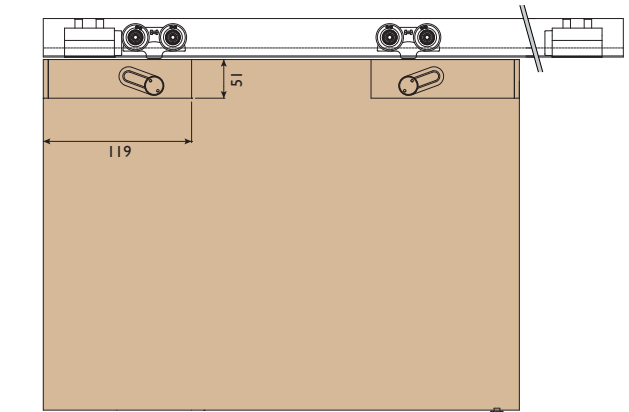

SOLTAIRE LH

Soltaire LH

Soltaire LH (Low Headroom) is een schuifdeurbeslag voor rechschuivende panelen, geschikt voor toepassingen met een minimale inbouwhoogte. Dit Soltaire systeem is geschikt voor binnen- of buitentoepassingen en ontworpen om een moderne en minimalistische afwerking te garanderen. De ruimte tussen de rail en deur kan gereduceerd worden tot 2 mm.

Soltaire LH deurpakket bestaat uit:

- Soltaire LH inbouwunit (2x)
- Soltaire LH loopwagen (2x)
- Soltaire LH railstop (2x)
- Soltaire LH eindkapje (2x)
- Bevestigingsmateriaal
- Montage-instructies

Opties:

- Inlaatkommen: 144S, ovaal RVS
400SS, rechthoekig RVS

Standaard sets

NB: de aluminium geanodiseerde rail (120/180/250) dient apart besteld te worden, alsmede geleider (101SS)

	Deurgewicht max.	Deurmateriaal	Deurhoogte max.	Deurdikte	Opstelling
LH120A	120 kg	Hout	3000 mm	35-48 mm	
LH180A	180 kg	Hout	3300 mm	35-48 mm	
LH250A	250 kg	Hout	3300 mm	35-48 mm	