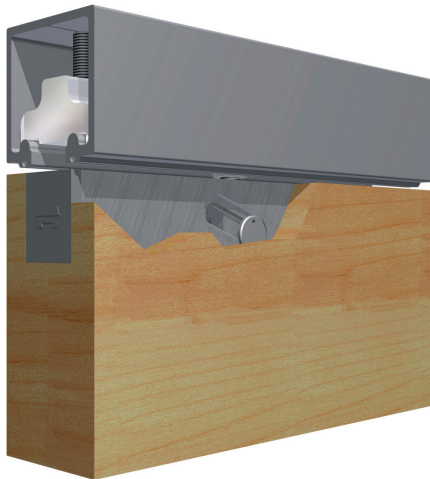

SOLTAIRE LH

Soltaire LH

Soltaire LH (Low Headroom) is een schuifdeurbeslag voor rechschuivende panelen, geschikt voor toepassingen met een minimale inbouwhoogte. Dit Soltaire systeem is geschikt voor binnen- of buitentoepassingen en ontworpen om een moderne en minimalistische afwerking te garanderen. De ruimte tussen de rail en deur kan gereduceerd worden tot 2 mm.

Soltaire LH deurpakket bestaat uit:

- Soltaire LH inbouwunit (2x)
- Soltaire LH loopwagen (2x)
- Soltaire LH railstop (2x)
- Soltaire LH eindkapje (2x)
- Bevestigingsmateriaal
- Montage-instructies

Opties:

- Inlaatkommen: 144S, ovaal RVS
400SS, rechthoekig RVS

Standaard sets

NB: de aluminium geanodiseerde rail (120/180/250) dient apart besteld te worden, alsmede geleider (101SS)

	Deurgewicht max.	Deurmateriaal	Deurhoogte max.	Deurdikte	Opstelling
LH120A	120 kg	Hout	3000 mm	35-48 mm	
LH180A	180 kg	Hout	3300 mm	35-48 mm	
LH250A	250 kg	Hout	3300 mm	35-48 mm	