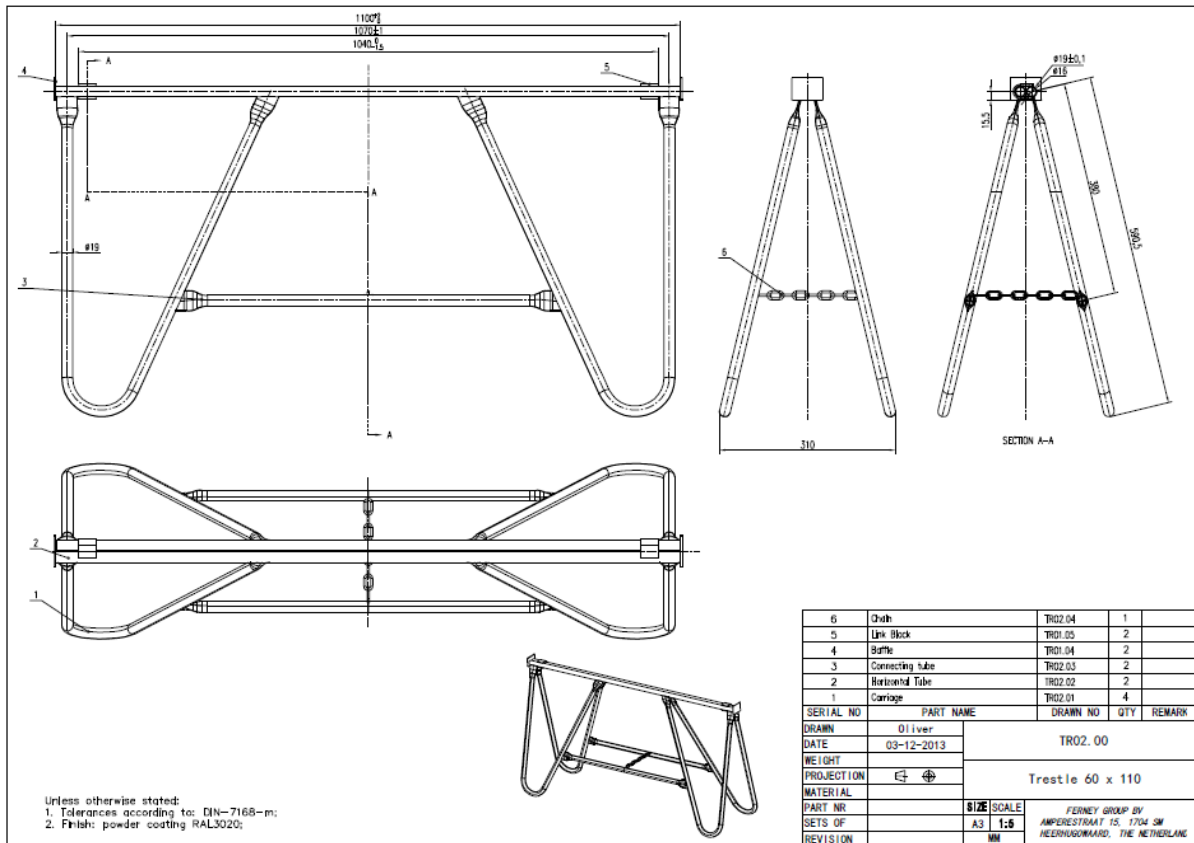

## Productnaam: Kelfort® klapschraag

Opgesteld door: E.G.

Bekrachtigd door: W.A.

## Productnaam: Kelfort® klapschraag

**Het product:** De Kelfort® klap/metselschraag is geschikt voor professioneel gebruik.

**De eigenschappen:**

- De klap/metselschraag is voorzien van een afglijbeveiliging.
- Bovendien zijn er horizontale schoren toegevoegd om de stabiliteit te waarborgen.
- Draagvermogen is 600 kg, maar afhankelijk van ondergrond. (een gladde of zeer gladde ondergrond vermindert de draagkracht aanzienlijk !).

### **Technische gegevens:**

Materiaal: Buis van staal 37 met een wanddikte van 1,5 mm en een diameter van 19,6 mm.

Kleur: Rood.

### **Leveringsvorm::**

Verpakking: De klap/metselschraag wordt geleverd per 4 stuks/type verpakt.

Gegevens op sticker: Het Kelfort logo, het artikelnummer, de artikelomschrijving en de EAN-code.

Artikelnr. Ferney	Afmetingen (h x b)	EAN-code (stuks)	EAN-code (pallet)
1525111	50 x 50 cm	8714678052491	8714678072765 (à 48 st)
1525112	60 x 110 cm	8714678052507	8714678072772 (à 24 st)
1525113	70 x 110 cm	8714678052514	8714678072789 (à 24 st)
1525114	80 x 110 cm	8714678052521	8714678072796 (à 24 st)
1525115	100 x 110 cm	8714678052538	8714678072802 (à 24 st)
1525116	123 x 110 cm	8714678052545	8714678072819 (à 24 st)
1525117	135 x 110 cm	8714678052552	8714678072826 (à 24 st)
1525118	150 x 110 cm	8714678052569	8714678072833 (à 24 st)
1525119	175 x 110 cm	8714678052576	8714678072840 (à 24 st)