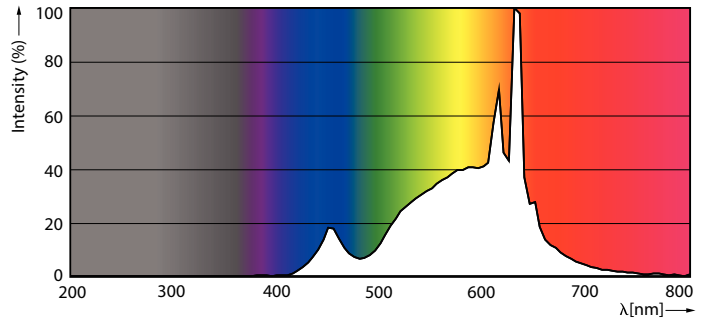

CorePro LED lampen

Productnaam voor bestelling	CorePro LEDbulb D 5-40W A60 E27 927
EAN/UPC - Product	8718699660628
Bestelcode	66062800
Local Code	66062800
Numerator - Aantal per pak	1

Numerator - Dozen per buitendoos	10
Materiaalnr. (12NC)	929002068902
Netto gewicht (per stuk)	0.060 kg

Maatschets

Product	D	C
CorePro LEDbulb D 5-40W A60 E27 927	60 mm	110 mm

Fotometrische gegevens

LED Bulb CorePro E27 A60 5W