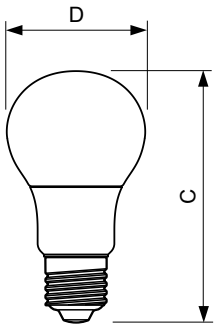

CorePro LED lampen

Productnaam voor bestelling	CorePro LEDbulb D 5-40W A60 E27 927
EAN/UPC - Product	8718699660628
Bestelcode	66062800
Local Code	66062800
Numerator - Aantal per pak	1

Numerator - Dozen per buitendoos	10
Materiaalnr. (12NC)	929002068902
Netto gewicht (per stuk)	0.060 kg

Maatschets

Bulb A60S 230V 5.5-40W 470lm 2700K E27