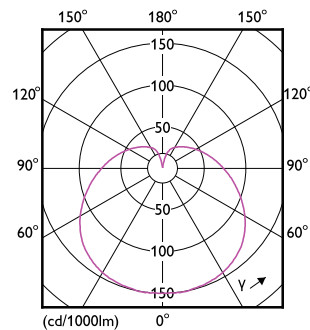

CorePro LED lampen

Productnaam voor bestelling	CorePro LEDbulb D 5-40W A60 E27 927
EAN/UPC - Product	8718699660628
Bestelcode	66062800
Local Code	66062800
Numerator - Aantal per pak	1

Numerator - Dozen per buitendoos	10
Materiaalnr. (12NC)	929002068902
Netto gewicht (per stuk)	0.060 kg

Maatschets

Product	D	C
CorePro LEDbulb D 5-40W A60 E27 927	60 mm	110 mm

Fotometrische gegevens

LED Bulb CorePro E27 A60 5W