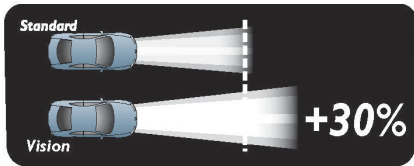

koplamp auto
Type lamp: H3 Verpakking van 1, 12 V, 55W, Meer licht

Kenmerken

Tot 30% meer zicht

Onze verlichtingsoplossingen produceren een sterke en nauwkeurige lichtbundel met maximale output. We blijven altijd de beste, meest efficiënte verlichtingsoplossingen produceren omdat we weten dat onze hoogwaardige verlichting levens kan redden.