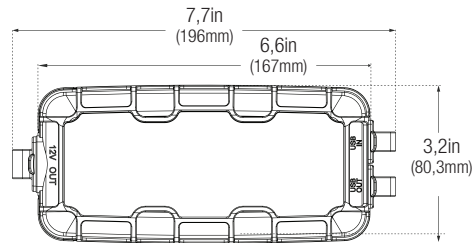

Inhoud van de doos

- GB40 ultravelle lithium startbooster
- Accuklemmen voor zware belasting
- 12 V Acculader
- Micro-USB-kabel
- Opberghoes van microvezel
- Gebruikshandleiding en garantie-informatie