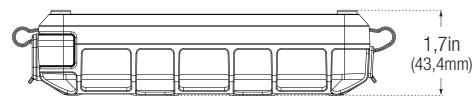

Inhoud van de doos

- GB40 ultravelle lithium startbooster
- Accuklemmen voor zware belasting
- 12 V Acculader
- Micro-USB-kabel
- Opberghoes van microvezel
- Gebruikshandleiding en garantie-informatie