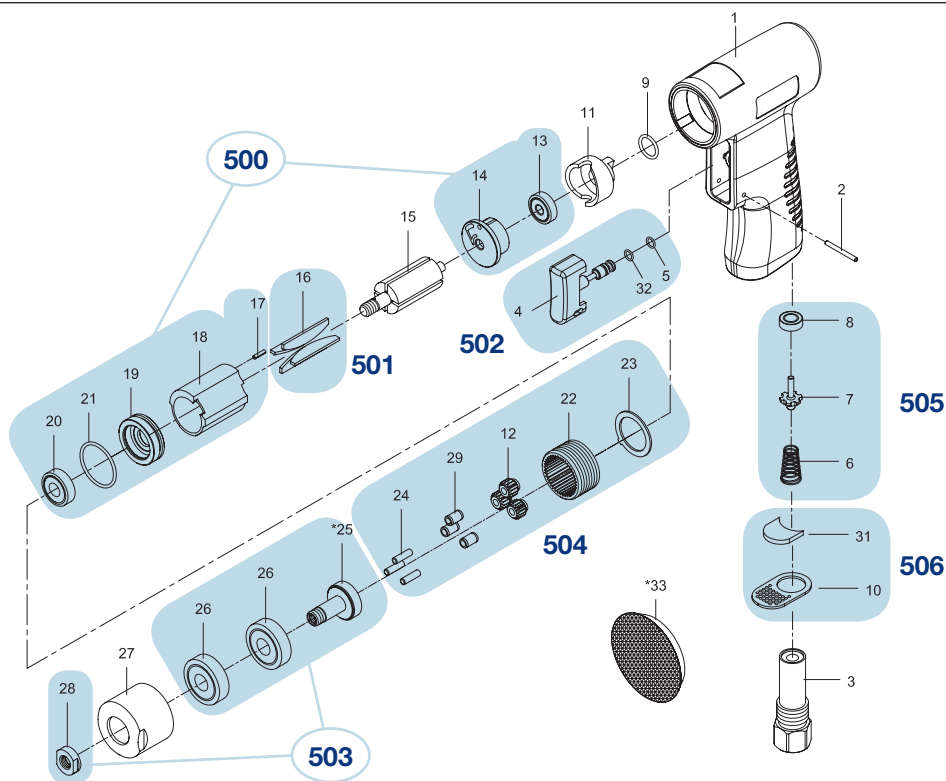

Ersatzteile 9033 N-9

Spare parts - Pièces de rechange

Set	HAZET No.	Bezeichnung	Designation	Désignation	
15	9033N-9-09	Rotor Inhalt: 15	Rotor Contents: 15	Rotor Contenu : 15	1
33	9033N-9-01	Schleifteller Inhalt: 33	Grinding disc Contents: 33	Plateau de ponçage Contenu : 33	1
500	9033N-9-02/7	Zylindereinheit Inhalt: 13, 14, 17, 18, 19, 20, 21	Cylinder unit Contents: 13, 14, 17, 18, 19, 20, 21	Unité de vérin Contenu : 13, 14, 17, 18, 19, 20, 21	7
501	9033N-9-03/4	Lamellen Inhalt: 16 (4x)	Blades Contents: 16 (4x)	Lamelles Contenu : 16 (4x)	4
502	9033N-03/3	Abzugshebel Inhalt: 4, 5, 32	Trigger Contents: 4, 5, 32	Levier de tirage Contenu : 4, 5, 32	3
503	9033N-9-04/4	Spindel-Satz Inhalt: 25, 26 (2x), 28	Spindle set Contents: 25, 26 (2x), 28	Jeu de broches Contenu : 25, 26 (2x), 28	4
504	9033N-9-05/11	Planeten-Getriebe Inhalt: 12 (3x), 22, 23, 24 (3x), 29 (3x)	Planetary gear Contents: 12 (3x), 22, 23, 24 (3x), 29 (3x)	Engrenage planétaire Contenu : 12 (3x), 22, 23, 24 (3x), 29 (3x)	11
505	9033N-05/3	Ventilschaft Inhalt: 6, 7, 8	Valve stem Contents: 6, 7, 8	Tige de soupape Contenu : 6, 7, 8	3
506	9033N-06/5	Luftauslass Inhalt: 10, 31 (4x)	Air exhaust Contents: 10, 31 (4x)	Échappement d'air Contenu : 10, 31 (4x)	5