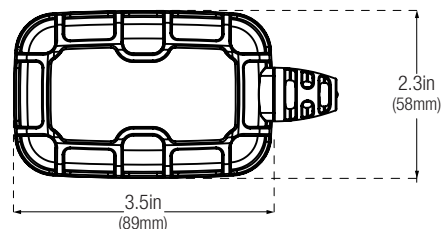

### Retailverpakking:

Afmetingen: 3.43" x 4.02" x 6.73"  
Gewicht: 0.95 pond  
UPC: 0-46221-19002-1