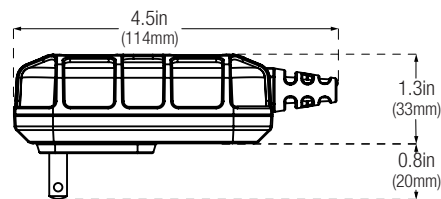

### Retailverpakking:

Afmetingen: 3.43" x 4.02" x 6.73"  
Gewicht: 0.95 pond  
UPC: 0-46221-19002-1