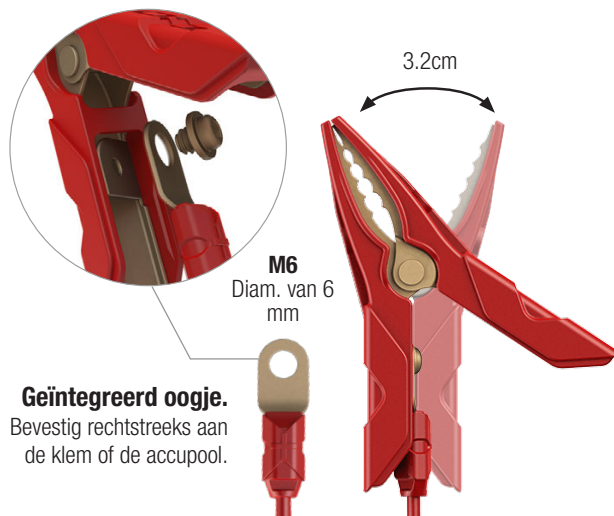

# WAT ZIT ER IN DE DOOS?

**NOCO**® Gepatenteerde technologie

Gepatenteerd: ga naar [no.co/patents](http://no.co/patents)

Lader + uitwisselbare connector

Accuklemmen + geïntegreerde oogjes

Handleiding

## Maximale veelzijdigheid.

Genius-klemmen zijn gebouwd met nijprofielen voor toepassingen op kleinere polen en verwijderbare geïntegreerde oogjes om het accessoire permanent aan de accu te bevestigen.

**Geïntegreerd oogje.**  
Bevestig rechtstreeks aan de klem of de accupool.