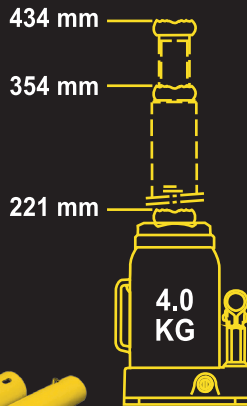

SFE# : 11065 00
Box Label
Size: 90 mm (W) x 170 mm (H)

6 TON

Hydraulic Bottle Jack
Hydraulische Pottrik
Hydraulik Stempelheber
Bouteille à lever Hydraulique
Gato Hidráulico de Botella
Sollevatore a Bottiglia Idraulico

11065 00

6 TON

Hydraulic Bottle Jack
Hydraulische Potkrik
Hydraulik Stempelheber
Bouteille à lever Hydraulique
Gato Hidráulico de Botella
Sollevatore a Bottiglia Idraulico

11065 00