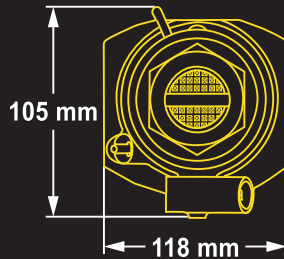

SFE# : 11065 00
Box Label
Size: 90 mm (W) x 170 mm (H)

6 TON

Hydraulic Bottle Jack
Hydraulische Pottrik
Hydraulik Stempelheber
Bouteille à lever Hydraulique
Gato Hidráulico de Botella
Sollevatore a Bottiglia Idraulico

11065 00

6 TON

Hydraulic Bottle Jack
Hydraulische Potkrik
Hydraulik Stempelheber
Bouteille à lever Hydraulique
Gato Hidráulico de Botella
Sollevatore a Bottiglia Idraulico

11065 00