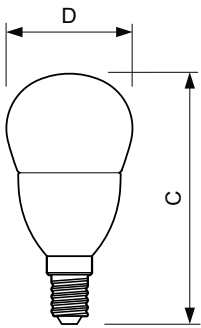

Product gegevens

Algemene informatie	
Lampvoet	E14 [E14]
Nominale levensduur (nom.)	25000 h
Schakelcyclus	50.000X
Technisch type	6-40W

Eisen aan armatuurontwerp	
Kleurcode	822-827 [Instelbaar warm wit]
Lichtstroom (nom.)	470 lm
Lichtstroom (opgegeven) (nom.)	470 lm
Kleuraanduiding	Warmwit (WW)
Gecorreleerde kleurtemperatuur (nom.)	2200-2700 K
Lichtrendement lamp (opgegeven) (nom.)	75 lm/W
Kleurconsistentie	<6
Kleurweergave-index (nom.)	80
Llmf bij einde nominale levensduur (nom.)	70 %

Maatschets

LED DT 6-40W E14 P48 CL

Product	D	C
MAS LEDlustre DT 6-40W E14 P48 CL	48 mm	95 mm

Fotometrische gegevens