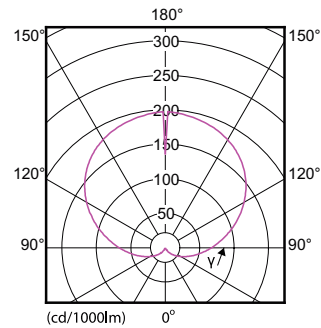

Fotometrische gegevens

CorePro LEDbulb ND 13-100W A60