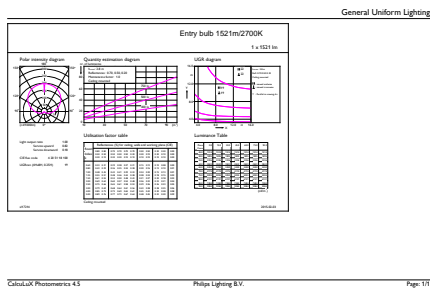

Fotometrische gegevens

CorePro LEDbulb ND 13-100W A60