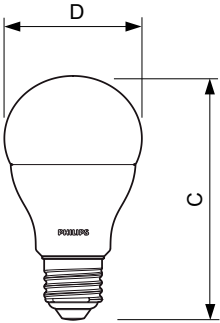

CorePro LED lampen

Productgegevens

Volledige productcode	871869649074700
Productnaam voor bestelling	CorePro LEDbulb ND 13-100W A60 E27 827
EAN/UPC - Product	8718696490747
Bestelcode	49074700
Local Code	CB100W827E27

Numerator - Aantal per pak	1
Numerator - Dozen per buitendoos	10
Materiaalnr. (12NC)	929001234502
Netto gewicht (per stuk)	0,080 kg

Maatschets

Entry bulb 230V 13.5W-100W 2700K E27 ND