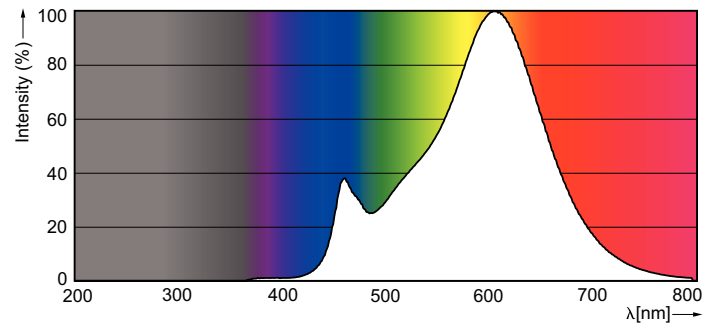

CorePro LED lampen

Productgegevens

Volledige productcode	871869649074700
Productnaam voor bestelling	CorePro LEDbulb ND 13-100W A60 E27 827
EAN/UPC - Product	8718696490747
Bestelcode	49074700
Local Code	CB100W827E27

Numerator - Aantal per pak	1
Numerator - Dozen per buitendoos	10
Materiaalnr. (12NC)	929001234502
Netto gewicht (per stuk)	0,080 kg

Maatschets

Product	D	C
CorePro LEDbulb ND 13-100W A60 E27 827	60 mm	110 mm

Fotometrische gegevens