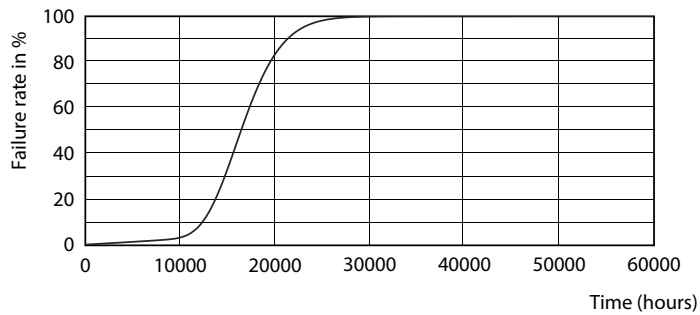

Product gegevens

Algemene informatie	
Lampvoet	E27 [E27]
RoHS-merkteken	RoHS mark
Nominale levensduur (nom.)	15000 h
Schakelcyclus	50.000X
Technisch type	13-100W

Eisen aan armatuurontwerp	
Kleurcode	827 [CCT van 2700 K]
Bundelhoek (nom.)	200 °
Lichtstroom (nom.)	1521 lm
Lichtstroom (opgegeven) (nom.)	1521 lm
Kleuraanduiding	Warmwit (WW)
Gecorreleerde kleurtemperatuur (nom.)	2700 K
Lichtrendement lamp (opgegeven) (nom.)	117,00 lm/W
Kleurconsistentie	<6
Kleurweergave-index (nom.)	80
Llmf bij einde nominale levensduur (nom.)	70 %

Fotometrische gegevens

CorePro LEDbulb ND 13-100W A60

CorePro LED lampen

Levensduur

LEDbulb 100W E27 840 FR A60

LEDbulb 100W E27 840 FR A60