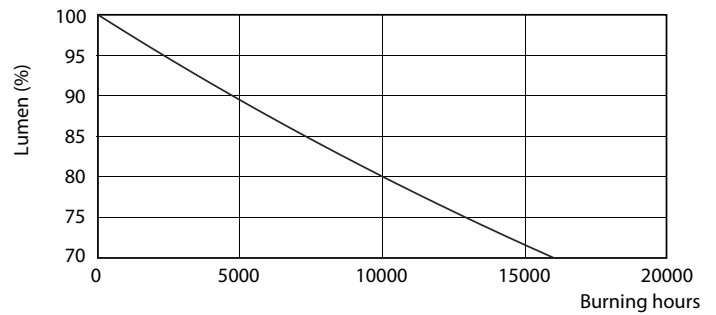

Product gegevens

Algemene informatie	
Lampvoet	E27 [E27]
RoHS-merkteken	RoHS mark
Nominale levensduur (nom.)	15000 h
Schakelcyclus	50.000X
Technisch type	13-100W

Eisen aan armatuurontwerp	
Kleurcode	827 [CCT van 2700 K]
Bundelhoek (nom.)	200 °
Lichtstroom (nom.)	1521 lm
Lichtstroom (opgegeven) (nom.)	1521 lm
Kleuraanduiding	Warmwit (WW)
Gecorreleerde kleurtemperatuur (nom.)	2700 K
Lichtrendement lamp (opgegeven) (nom.)	117,00 lm/W
Kleurconsistentie	<6
Kleurweergave-index (nom.)	80
Llmf bij einde nominale levensduur (nom.)	70 %

Fotometrische gegevens

CorePro LEDbulb ND 13-100W A60

CorePro LED lampen

Levensduur

LEDbulb 100W E27 840 FR A60

LEDbulb 100W E27 840 FR A60