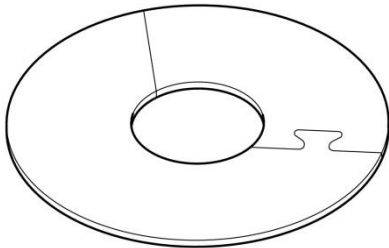

Quick-Step® Inox Rozet

Productomschrijving

Hout is het voornaamste bestanddeel van uw Quick-Step® vloer. Omdat de vochtigheid in de ruimte kan variëren, b.v. tussen zomer en winter, is het noodzakelijk dat de vloer kan leven. De vloer moet langs alle zijden kunnen uitzetten en krimpen. Daarom wordt rondom de vloer een uitzettingsvoeg voorzien van 8 tot 10 mm.

Met de Quick-Step® rozetten kunt u de voeg rond verwarmingselementen en leidingen in harmonie met de vloer afwerken. Er zijn rozetten beschikbaar met binnendiameter: 15mm of 22mm, beiden met buitendiameter: 54 mm.

Kenmerken

- Inox, 1 mm dikte .
- 1 klikverbinding in de rozet, waardoor verlijmen overbodig wordt
- Draai de naad naar de achterkant van de buis om een naadloze look te krijgen!

Productspecificaties

Quick-Step® rozet QSRCINOX15 en QSRCINOX22.

1 PC = 2 rozetten (2 stuks).

Afmeting 1 PC (blister): 125x140x19 mm

Bestelhoeveelheid: per 1 blister.

Gebruiksaanwijzing