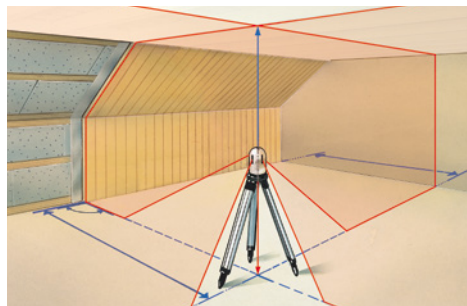

## PowerCross-Laser 8 S

**Uiterst nauwkeurige kruislijnlasers met 8 ultrafelle laserlijnen, neigings- en loodfunctie**

Rev.1114

- **PowerBright-Laser\*\***: Laserdioden van de hoogste vermogensklasse genereren extreem felle laserlijnen. Deze blijven ook zichtbaar op donkere oppervlakken of oppervlakken op grote afstand en bij helder omgevingslicht.
- **Sensor-Automatic**: automatische uitlijning dankzij elektronische servomotoren met temperatuurvaste sensoriek.
- De **4 horizontale laserdioden** genereren rondom een gelijkmatig zeer lichte 360° laserlijn, de **4 verticale laserlijnen** zijn haaks t.o.v. elkaar uitgelijnd.
- Eenvoudige en **exacte loodlijnfunctie** met de extra loodlaser onder en het laserkruis boven.
- Met **IR-afstandsbediening** kan de handmatige functie voor de schuine uitlijning geregeld worden. De betreffende assen worden **zichtbaar weergegeven d.m.v. leds**.
- **Afzonderlijk inschakelbare** laserlijnen.
- **Out-Of-Level**: door optische signalen wordt gesignaleerd, wanneer het apparaat zich buiten het nivelleerbereik bevindt.
- **RX-Ready**: door de geïntegreerde handontvangermodus kunnen laserlijnen met de optionele laserontvanger RX 40 tot 40 m reikwijdte worden geregistreerd – ideaal voor alle binnen- en buitentoepassingen.
- Lange bedrijfsduur dankzij sterke **lithium-ionen-accu**
- Exacte positionering van de laserlijnen door de draaibare behuizing met **fijnafstelling opzij en horizontale cirkel**.
- **Transport Lock**: een pendelvergrendeling beschermt het pendelsysteem tijdens het transport.