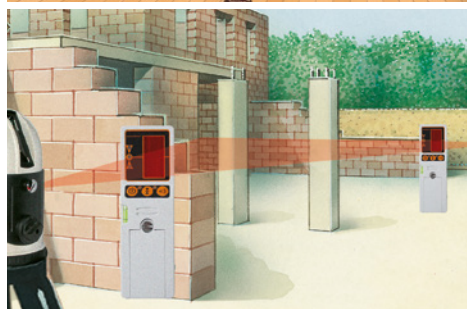

## PowerCross-Laser 8 S

**Uiterst nauwkeurige kruislijnlasers met 8 ultrafelle laserlijnen, neigings- en loodfunctie**

Rev.1114

- **PowerBright-Laser\*\***: Laserdioden van de hoogste vermogensklasse genereren extreem felle laserlijnen. Deze blijven ook zichtbaar op donkere oppervlakken of oppervlakken op grote afstand en bij helder omgevingslicht.
- **Sensor-Automatic**: automatische uitlijning dankzij elektronische servomotoren met temperatuurvaste sensoriek.
- De **4 horizontale laserdioden** genereren rondom een gelijkmatig zeer lichte 360° laserlijn, de **4 verticale laserlijnen** zijn haaks t.o.v. elkaar uitgelijnd.
- Eenvoudige en **exacte loodlijnfunctie** met de extra loodlaser onder en het laserkruis boven.
- Met **IR-afstandsbediening** kan de handmatige functie voor de schuine uitlijning geregeld worden. De betreffende assen worden **zichtbaar weergegeven d.m.v. leds**.
- **Afzonderlijk inschakelbare** laserlijnen.
- **Out-Of-Level**: door optische signalen wordt gesignaleerd, wanneer het apparaat zich buiten het nivelleerbereik bevindt.
- **RX-Ready**: door de geïntegreerde handontvangermodus kunnen laserlijnen met de optionele laserontvanger RX 40 tot 40 m reikwijdte worden geregistreerd – ideaal voor alle binnen- en buitentoepassingen.
- Lange bedrijfsduur dankzij sterke **lithium-ionen-accu**
- Exacte positionering van de laserlijnen door de draaibare behuizing met **fijnafstelling opzij en horizontale cirkel**.
- **Transport Lock**: een pendelvergrendeling beschermt het pendelsysteem tijdens het transport.