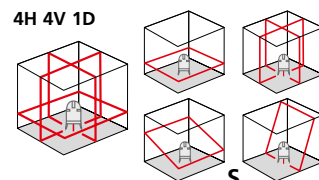

TECHNISCHE GEGEVENEN

NAUWKEURIGHEID	1 mm / 10 m
ZELFNIVELLEERBEREIK	± 3° / slope
NIVELLIERUNG	automatisch
LASERGOLFLENGTE	Lijnlaser 635 nm / Loodlaser 650 nm
LASER	Lijnlaser klasse 2M / < 5 mW Loodlaser klasse 2 / ≤ 1 mW
STROOMVOORZIENING	Li-ionen-accu, ca. 5 uur bedrijfsduur
WERKTEMPERATUUR	0°C ... +50°C
OPSLAGTEMPERATUUR	-10°C ... +70°C
WATER- EN STOFBESCHERMING	IP 54
GEWICHT	1,6 kg
AFMETINGEN (B x H x D)	135 x 225 x 145 mm

4H 4V 1D

Uitstekend zichtbare vloerlaserlijnen

Draaibare horizontale gradencirkel

Leds voor de weergave van de actieve as