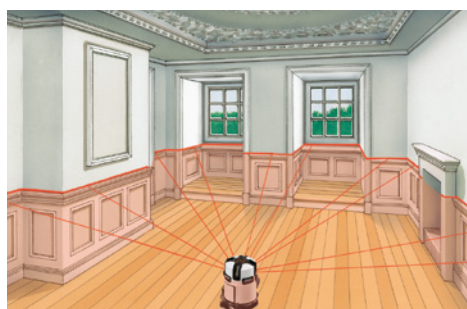

## PowerCross-Laser 8 S

**Uiterst nauwkeurige kruislijnlasers met 8 ultrafelle laserlijnen, neigings- en loodfunctie**

Rev.1114

- **PowerBright-Laser\*\***: Laserdioden van de hoogste vermogensklasse genereren extreem felle laserlijnen. Deze blijven ook zichtbaar op donkere oppervlakken of oppervlakken op grote afstand en bij helder omgevingslicht.
- **Sensor-Automatic**: automatische uitlijning dankzij elektronische servomotoren met temperatuurvaste sensoriek.
- De **4 horizontale laserdioden** genereren rondom een gelijkmatig zeer lichte 360° laserlijn, de **4 verticale laserlijnen** zijn haaks t.o.v. elkaar uitgelijnd.
- Eenvoudige en **exacte loodlijnfunctie** met de extra loodlaser onder en het laserkruis boven.
- Met **IR-afstandsbediening** kan de handmatige functie voor de schuine uitlijning geregeld worden. De betreffende assen worden **zichtbaar weergegeven d.m.v. leds**.
- **Afzonderlijk inschakelbare** laserlijnen.
- **Out-Of-Level**: door optische signalen wordt gesignaleerd, wanneer het apparaat zich buiten het nivelleerbereik bevindt.
- **RX-Ready**: door de geïntegreerde handontvangermodus kunnen laserlijnen met de optionele laserontvanger RX 40 tot 40 m reikwijdte worden geregistreerd – ideaal voor alle binnen- en buitentoepassingen.
- Lange bedrijfsduur dankzij sterke **lithium-ionen-accu**
- Exacte positionering van de laserlijnen door de draaibare behuizing met **fijnafstelling opzij en horizontale cirkel**.
- **Transport Lock**: een pendelvergrendeling beschermt het pendelsysteem tijdens het transport.