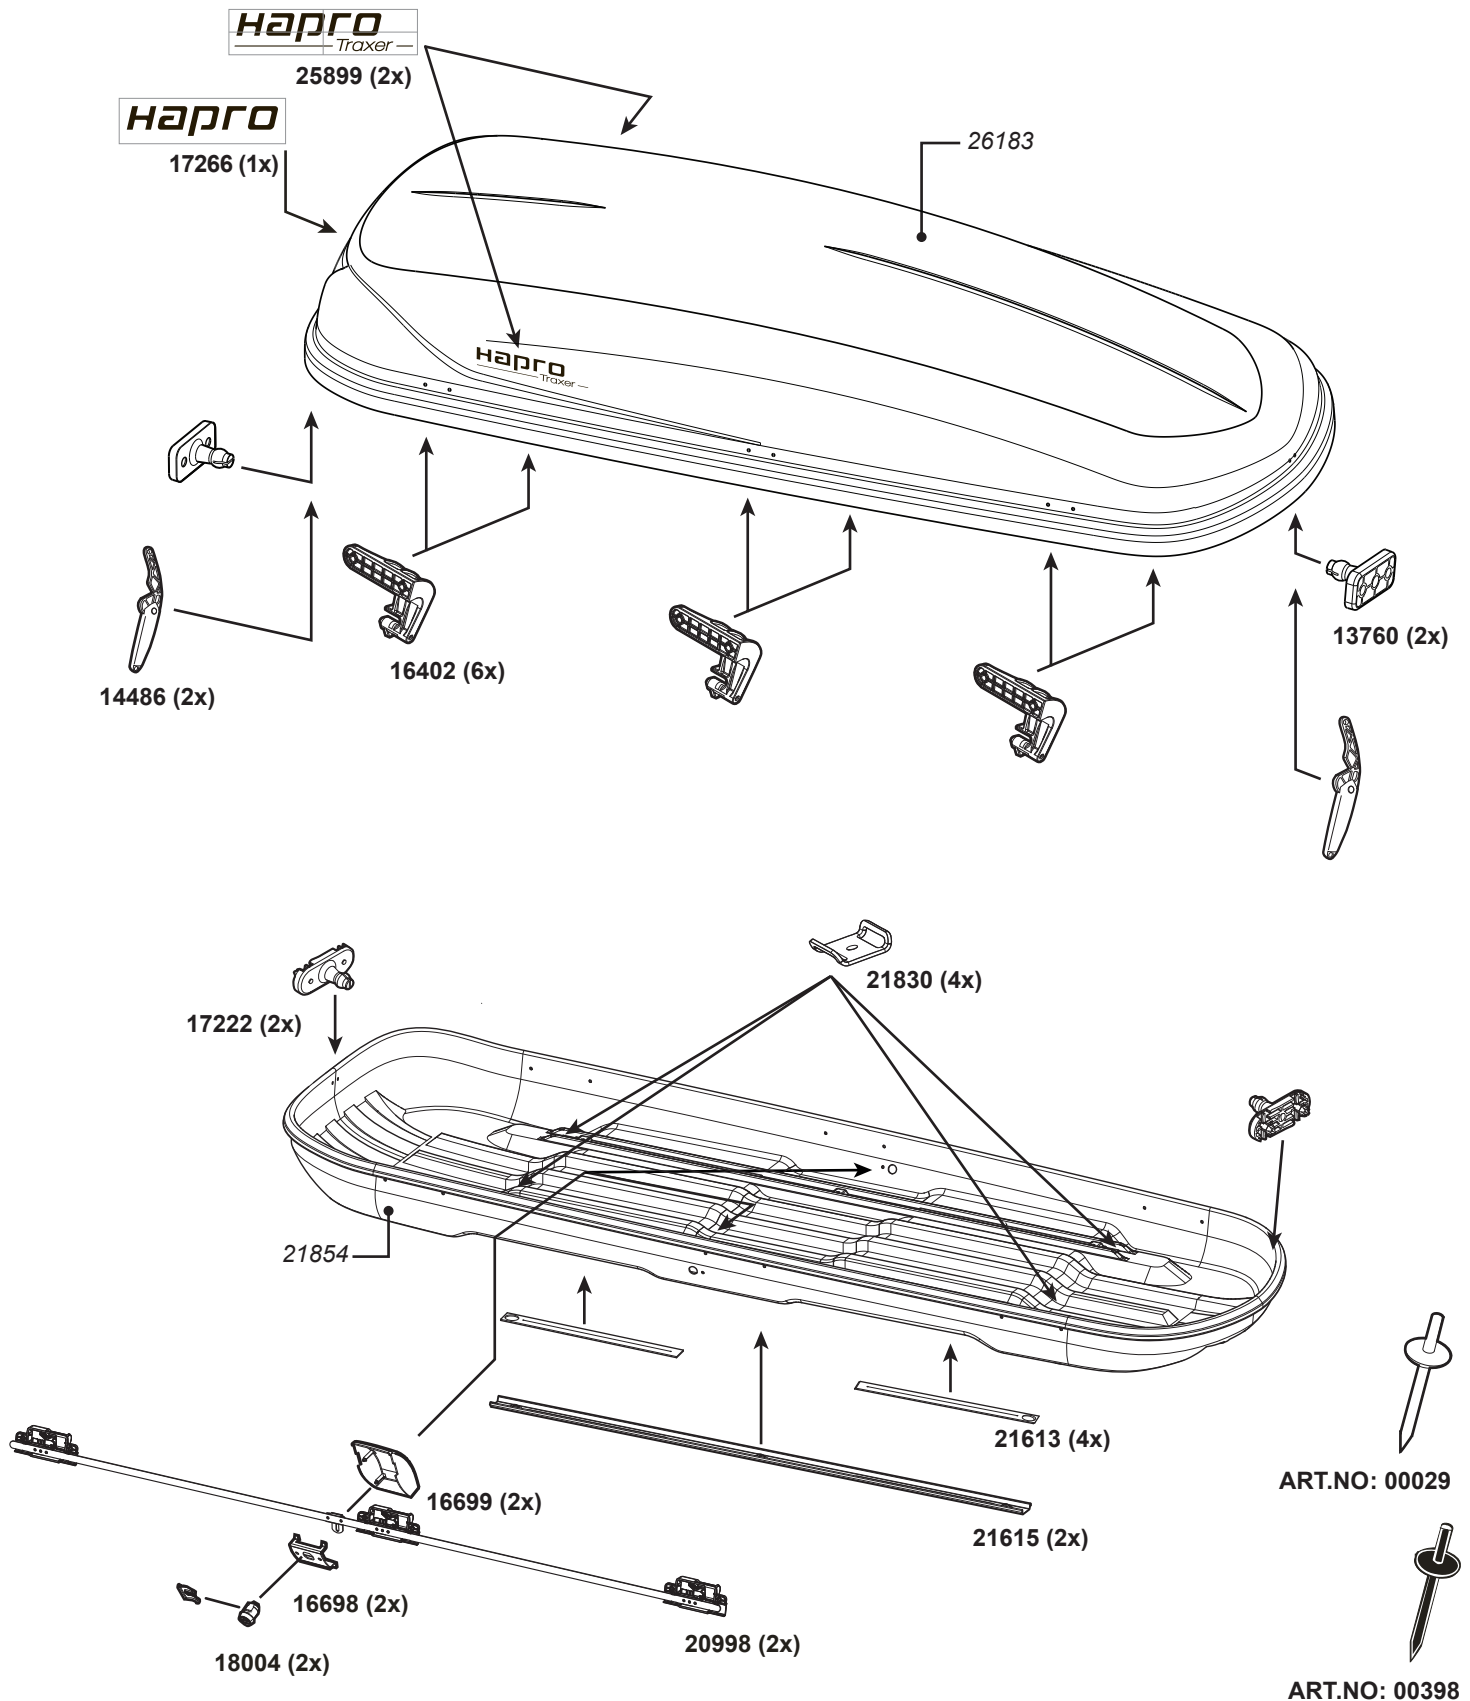

26185 - Traxer 8.6 Pure White/Satin Black

НАРГО

ART.NO: 26000
(4x 26001)

ART.NO: 26001
ART.NO: 21612

ART.NO: 16793
(2x)

ART.NO: 26685

No.:

--	--	--	--