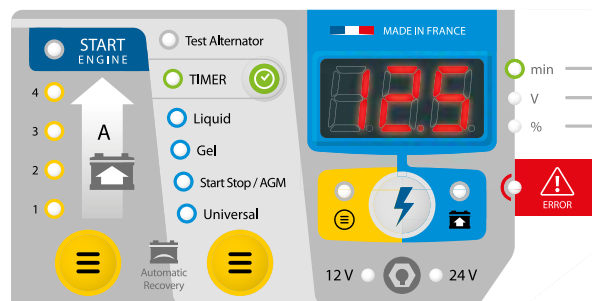

CE - EN 60335-2-29

50/60hz

I₁

800W

MIN. MAX.
Ah

12V 20-375Ah

24V 20-300Ah

Reg

4+Start

4+Start

I
60335-2-29

5-10-15-25A

5-10-15-20A

A 1v/c

165A

130A

Fuse

200A

IP

IP 21

mm

425x255x255 mm

kg

15 kg